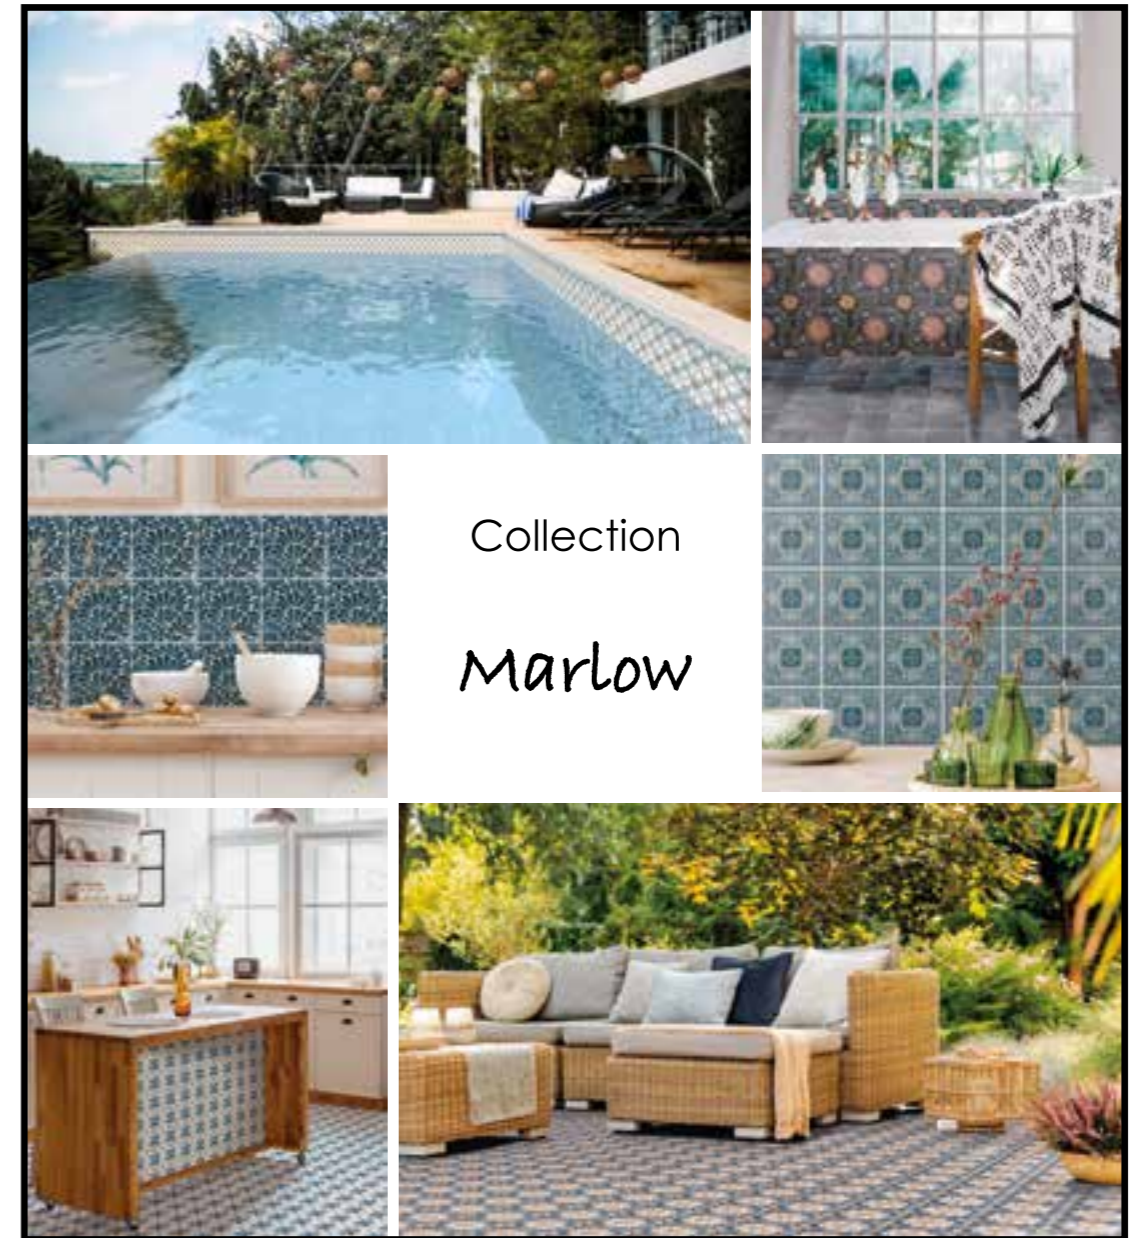

Revestimiento: Marlow - Carolina / 11,5x11,5 cm / 4 1/2"x4 1/2"
Pavimento: Marlow - White Whale / 11,5x11,5 cm / 4 1/2"x4 1/2"

Splash of color

Splash of color.

Collection
Marlow

PORCELÁNICO / GLAZED PORCELAIN / GRÈS CÉRAMÉ