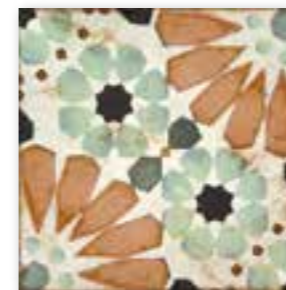

# Loft Floor

FORMATOS / SIZES / FORMATS  
20x20 cm / 8"x8"

Ohio White

Elyria

Sylvania

Parma

Toledo

Aurora