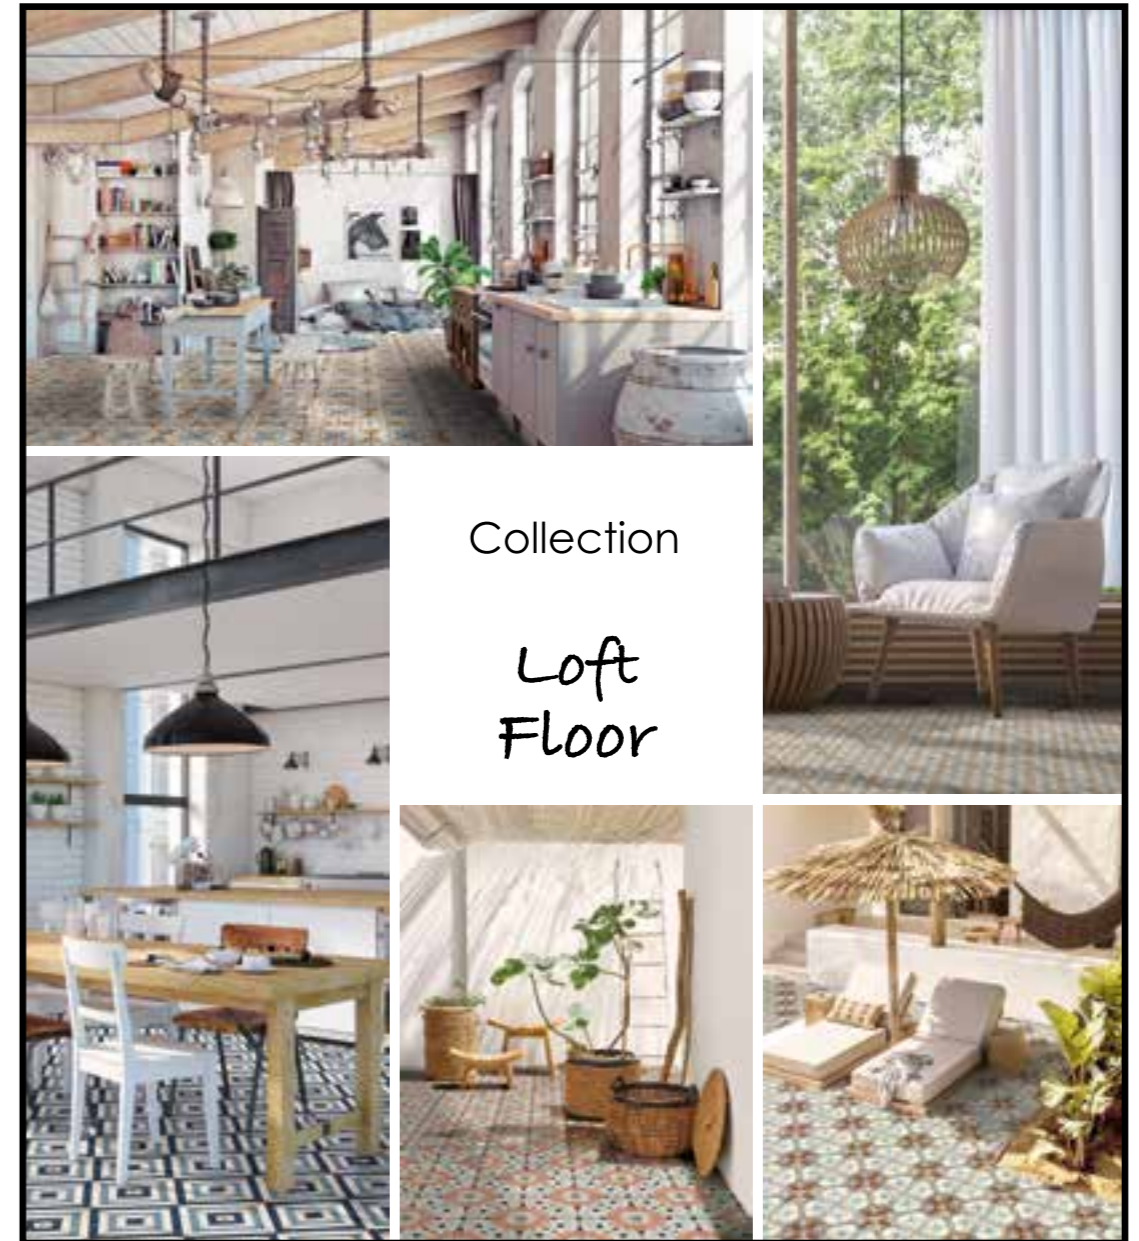

Pavimento: Loft Floor - Oberlin / 20x20 cm / 8"x8"

Passionate  
about  
tile

Passionate about tile.

Collection

Loft  
Floor

PORCELÁNICO / GLAZED PORCELAIN / GRÈS CÉRAMÉ

# Loft Floor

FORMATOS / SIZES / FORMATS  
20x20 cm / 8"x8"

Ohio White

Elyria

Sylvania

Parma

Toledo

Aurora