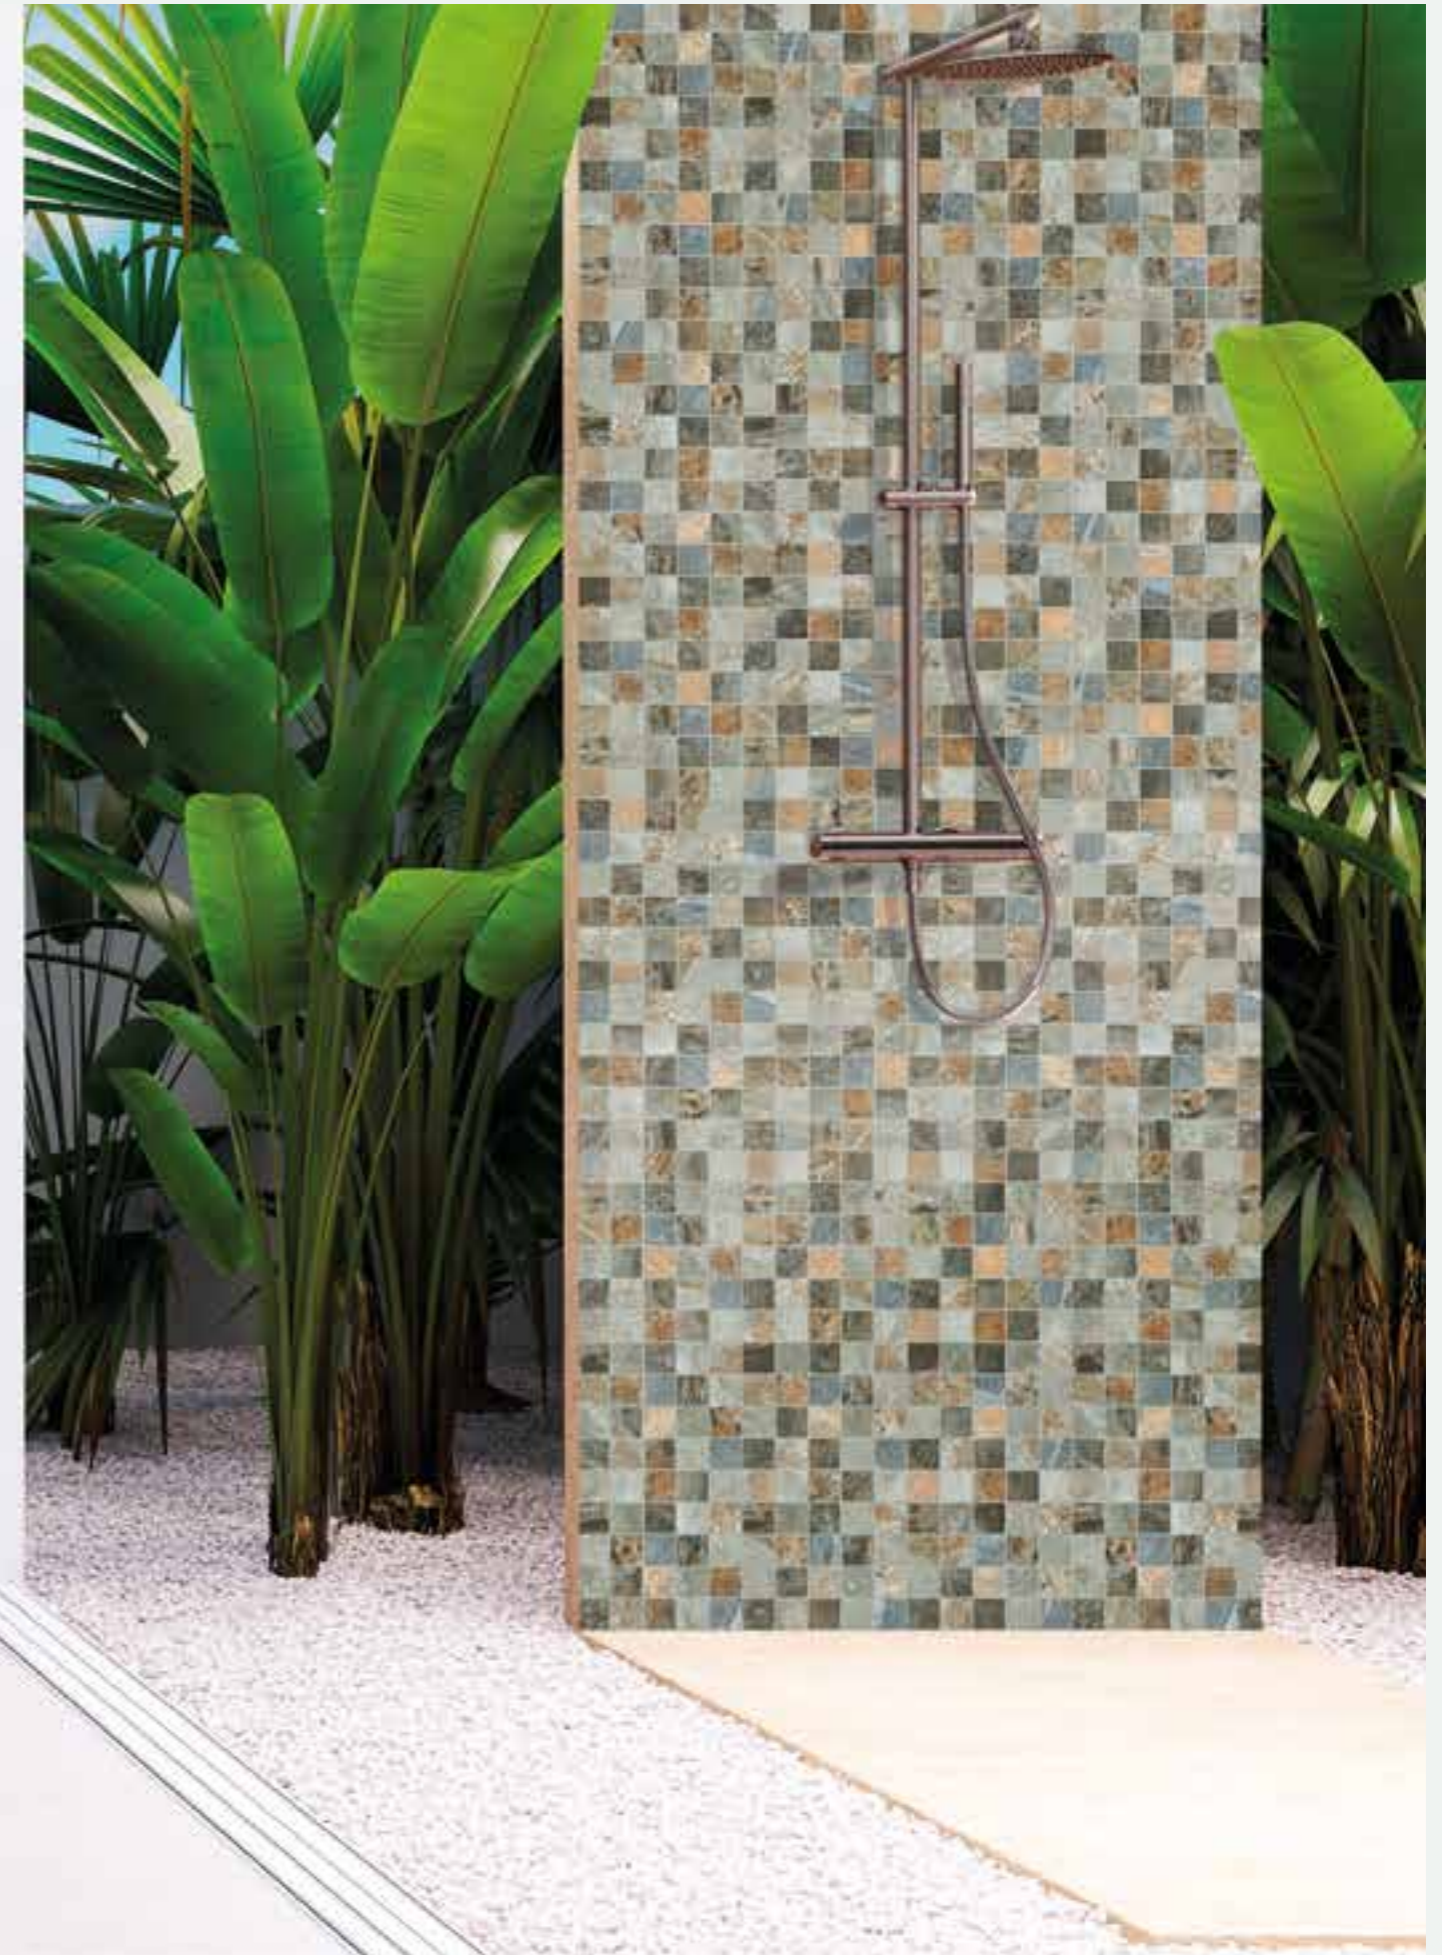

Revestimiento: Java - Sea Blue / Mosaico 4,6x4,6 cm / 2"x2"  
Pavimento: Java - Sea Blue / 15x15 cm / 6"x6"

Rustic  
re  
freshed

Rustic refreshed.

Collection

Java

PORCELÁNICO / GLAZED PORCELAIN / GRÈS CÉRAMÉ

Revestimiento: Java - Silky Sand / 15x15 cm / 6"x6"

Revestimiento: Java - Silky Sand / Mosaico 4,6x4,6 cm / 2"x2"

Revestimiento: Java - Sea Blue / 15x15 cm / 6"x6" Interior Piscina: Java - Sea Blue / 15x15 cm / 6"x6"

## FORMATOS / SIZES / FORMATS

15x15 cm / 6"x6"  
Malla 28,5x28,5 cm / 11"x11"  
Mosaico 4,6x4,6 cm / 2"x2"

Foam White

Musa

Sea Blue

Silky Sand

Malla - Sea Blue

Malla - Silky Sand