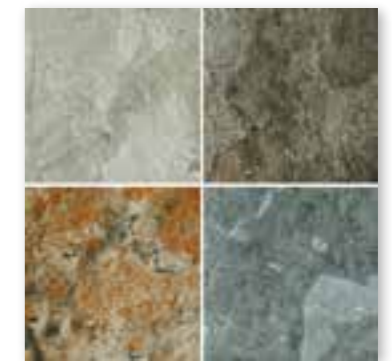

## FORMATOS / SIZES / FORMATS

15x15 cm / 6"x6"  
Malla 28,5x28,5 cm / 11"x11"  
Mosaico 4,6x4,6 cm / 2"x2"

Foam White

Musa

Sea Blue

Silky Sand

Malla - Sea Blue

Malla - Silky Sand