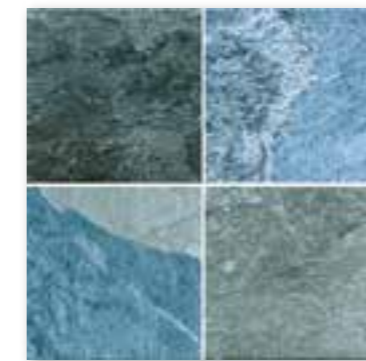

## FORMATOS / SIZES / FORMATS

15x15 cm / 6"x6"  
Malla 28,5x28,5 cm / 11"x11"  
Mosaico 4,6x4,6 cm / 2"x2"

Foam White

Musa

Sea Blue

Silky Sand

Malla - Sea Blue

Malla - Silky Sand