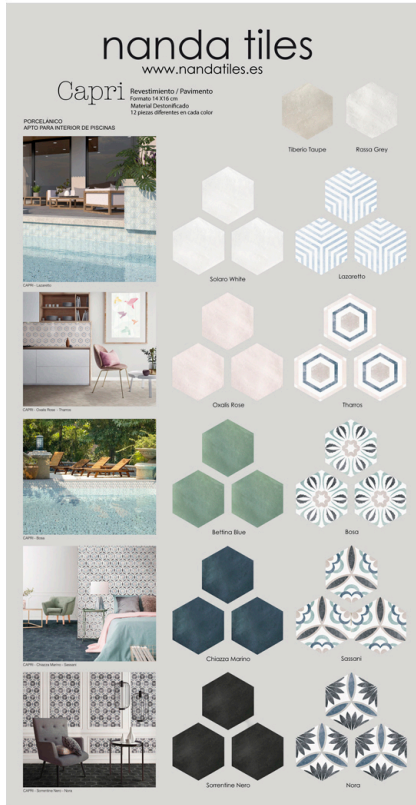

nanda tiles

PANELES TECNICOS

100,5 X 192,5 Cm.

www.nandatiles.es

PVT 023-A5

PVT 112-A5

PVT 163-A1

PVT 240-A4

White, Soft White, Antia Grey, Antia Soft Grey

Mily White, Nirva Grey, Easy steel

Iris, Lizi

Flora, Sama

Kristy, Emma

PVT 360-A1

nanda tiles
www.nandatiles.es

Toscana Brick - Loft Floor

TERRA - Angela Lava Grey Angela

PVT 470-A2

nanda tiles
www.nandatiles.es

MARRAKESH

Formato: 6,5x20 cm / SIZE: 2'6"x8"

Sahara White Sidi Salt

Tantan Beige Medina Green

Melnes Marine Berber Black

Sedate White

Sedate White 7,5x15 cm

Sedate White 7,5x30 cm

Sedate White 7,5x15 cm

Skyline Blue

Skyline Blue 7,5x15 cm

Skyline Blue 7,5x30 cm

Skyline Blue 7,5x30 cm