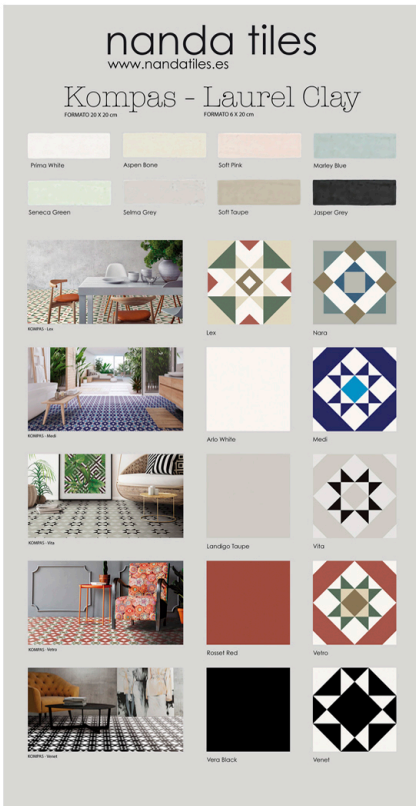

nanda tiles

PANELES TECNICOS

100,5 X 192,5 Cm.

www.nandatiles.es

PVT 023-A5

PVT 112-A5

PVT 163-A1

PVT 240-A4

Veneta Auda

Valentina Verdina Claudia

TERRA - Claudia TERRA - Verdina-Lava G.

TERRA - Milana Atelier White Milana

TERRA - Evelina - Blue Clay Blue Clay Evelina

TERRA - Camelback - Lara Camelback Lara

TERRA - Greta - Burnt Arcilla Burnt Arcilla Greta

TERRA - Angela Lava Grey Angela

PVT 470-A2

nanda tiles
www.nandatiles.es

MARRAKESH

Formato: 6,5x20 cm / SIZE: 2'6"x8"

Sahara White Sidi Salt

Tantan Beige Medina Green

Melnes Marine Berber Black

Sedate White

Sedate White 7,5x15 cm

Sedate White 7,5x30 cm

Sedate White 7,5x15 cm

Skyline Blue

Skyline Blue 7,5x15 cm

Skyline Blue 7,5x30 cm

Skyline Blue 7,5x30 cm