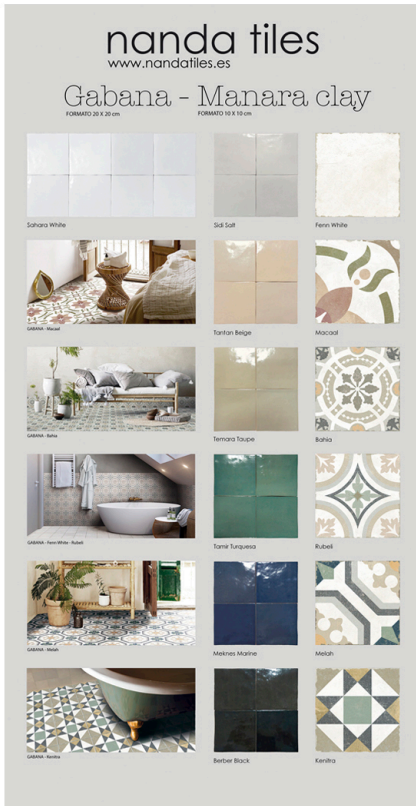

nanda tiles

PANELES TECNICOS

100,5 X 192,5 Cm.

www.nandatiles.es

PVT 023-A5

PVT 112-A5

PVT 163-A1

PVT 240-A4

Silky Sand

PVT 359-A1

nanda tiles
www.nandatiles.es

Acquarella - Habitania

Material destonificado. Revestimiento - Formatos 7,5x15 cm - 7,5x30 cm

Material destonificado. Revestimiento / Pavimento Formato 21x25 cm

TERRA - Angela Lava Grey Angela

PVT 470-A2

nanda tiles
www.nandatiles.es

MARRAKESH

Formato: 6,5x20 cm / SIZE: 2'6"x8"

Sahara White Sidi Salt

Tantan Beige Medina Green

Melnes Marine Berber Black

Sedate White

Sedate White 7,5x15 cm

Sedate White 7,5x30 cm

Sedate White 7,5x15 cm

Skyline Blue

Skyline Blue 7,5x15 cm

Skyline Blue 7,5x30 cm

Skyline Blue 7,5x30 cm