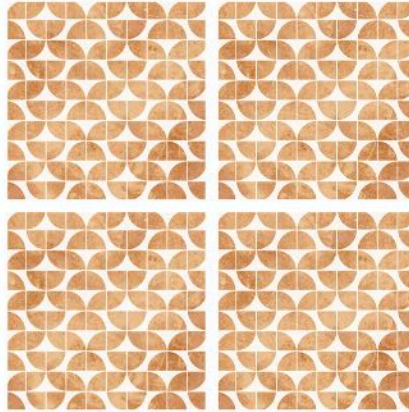

TERRA - Angela - Camelback

TERRA - Claudia  
Formato 11,5x11,5 cm Size 4 1/2"x4 1/2"

PORCELANICO  
APTO PARA INTERIOR DE PISCINAS

Audra

Veneta

Burnt Arcilla

Angela

Lava Grey