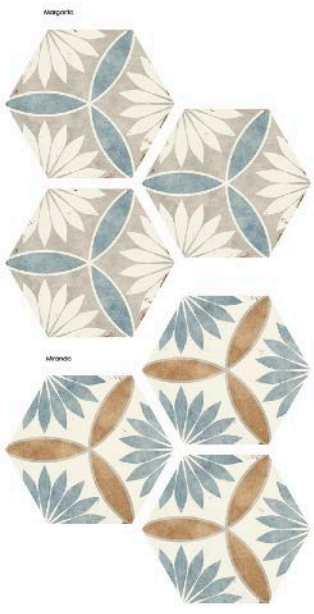

# Índice/Index

---

Grafton	PVT 073 - PVT 074
Loft Floor	PVT 078 - PVT 079 - PVT 080
Metropolis	PVT 084
Bohemia	PVT 104 - PVT 105 - PVT 106 - PVT 107
Capri	PVT 200 - PVT 398
Kompas	PVT 238 - PVT 239
Laurel Clay - Brick 20 - Toscana Brick	PVT 471
Manara Clay - Gabana	PVT 293 - PVT 294
Florentina	PVT 336 - PVT 337
Habitania	PVT 338 - PVT 339
Java	PVT 345 - PVT 346
Affiniti	PVT 361
Acquarella	PVT 362
Marlow	PVT 396 - PVT 397
Melody	PVT 399 - PVT 400
Marrakesh	PVT 401
Terra	PVT 456 - PVT 457 - PVT 458

PVT 079-A3-V LOFT FLOOR

PVT 080-A5-V LOFT FLOOR

PVT 084-A5-V METROPOLIS

PVT 104-A3-V BOHEMIA

PVT 105-A3-V BOHEMIA

PVT 106-A3-V BOHEMIA

PVT 107-A3-V BOHEMIA

PVT 200-A3-V CAPRI

Alton

Adison

Leander

BOHEMIA - Lola  
[www.nandatiles.es](http://www.nandatiles.es)

BOHEMIA - Viana

FORMATO - 21 x 25 cm / SIZE 8" x 10"

Lola

Viana