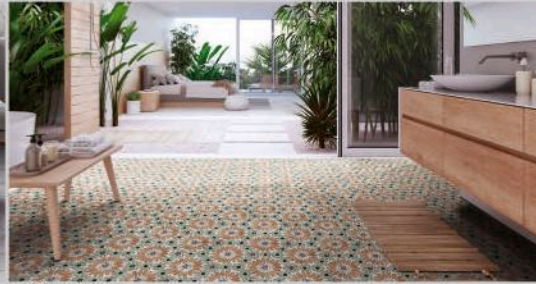

BOHEMIA - Dalia

FORMATO 21x25 cm / SIZE 8"x10"

Selena

Dalia

nanda tiles

BOHEMIA

BOHEMIA - Lino White - Margarita  
[www.nandatiles.es](http://www.nandatiles.es)

BOHEMIA - Hanna