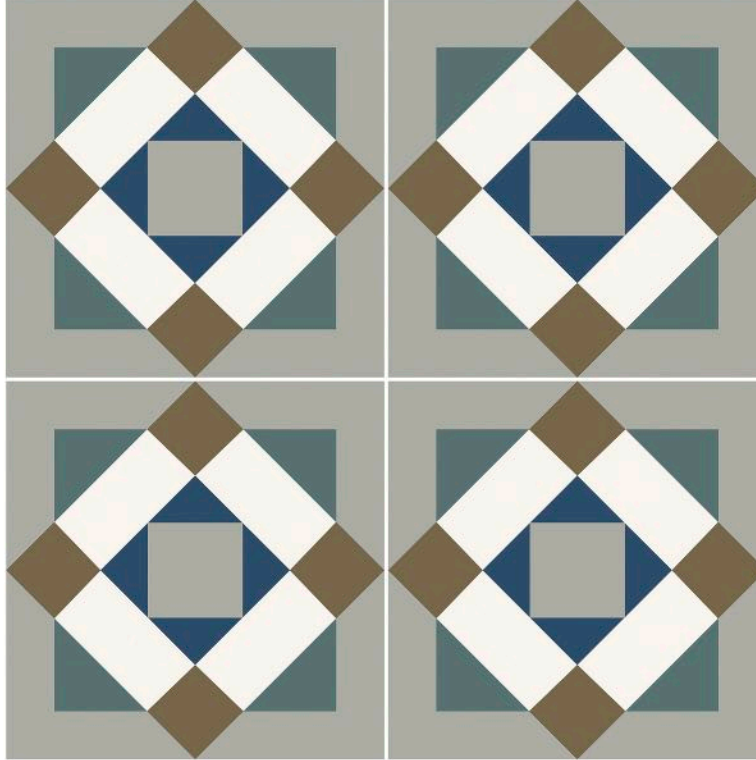

www.nandatiles.es

FORMATO 20x20 cm / SIZE 8"x8"

Nara