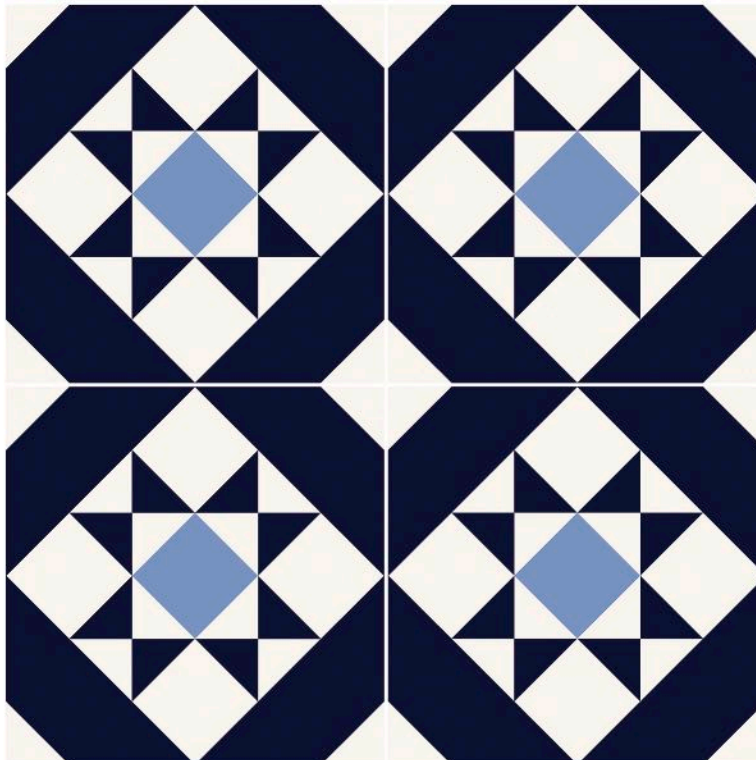

Venet

KOMPAS - Nara

KOMPAS - Medi

[www.nandatiles.es](http://www.nandatiles.es)

FORMATO 20x20 cm / SIZE 8"x8"

Nara

Medi

LAUREL CLAY - Soft Pink