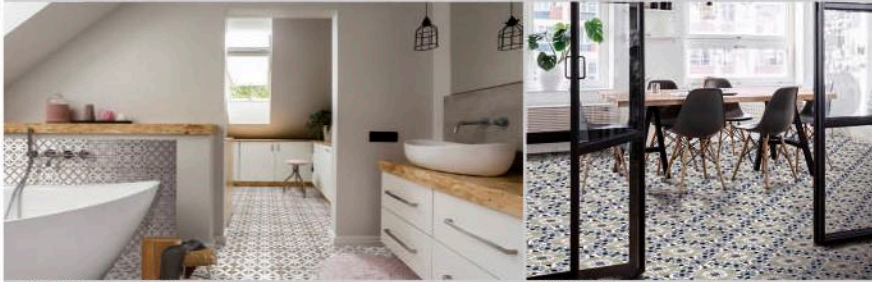

PVT 399-A1-V MELODY

PVT 400-A1-V MELODY

PVT 401-A1-V MARRAKESH

GRAFTON - Dorset Taupe - Capel Taupe - Abbey Taupe  
www.nandatiles.es

GRAFTON - Mina

FORMATO 20x20 cm / SIZE 8"x8"

Pearl White

Dorset Taupe