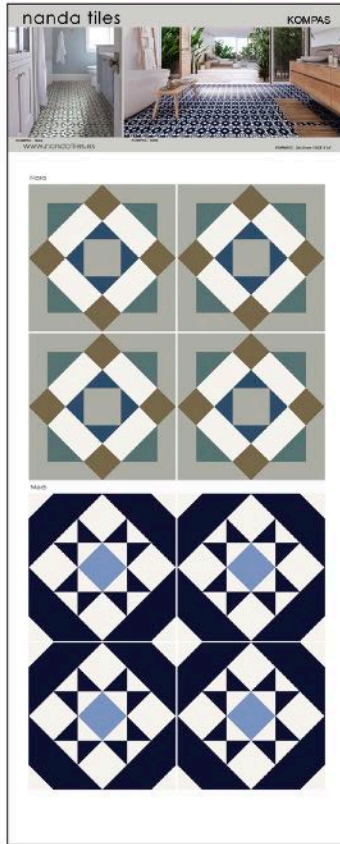

PVT 239-A2-V KOMPAS