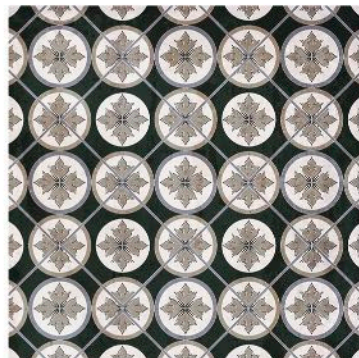

JAVA - Silky Sand

**Sea Blue** Plaque mosaïque 28,5x28,5 cm / 11"x11"  
Mosaico 4,6x4,6 cm / 2"x2"

**Silky Sand** Plaque mosaïque 28,5x28,5 cm / 11"x11"  
Mosaico 4,6x4,6 cm / 2"x2"

**Sea Blue** 15X15 cm / 6"x6"

**Silky Sand** 15X15 cm / 6"x6"

Chantal White

Saccaro

Adriana

Bilotti Blue

Isola

Amalfi

[www.nandatiles.es](http://www.nandatiles.es)

FORMATOS 7,5x15 cm - 7,5x30 cm / SIZES 3"x6" - 3"x12"

White

Soft White

Antic soft Grey

Antic Grey

MARLOW - Zoe - White Whale  
www.nandatiles.es

MARLOW - Rialta

MARLOW - Talamanca