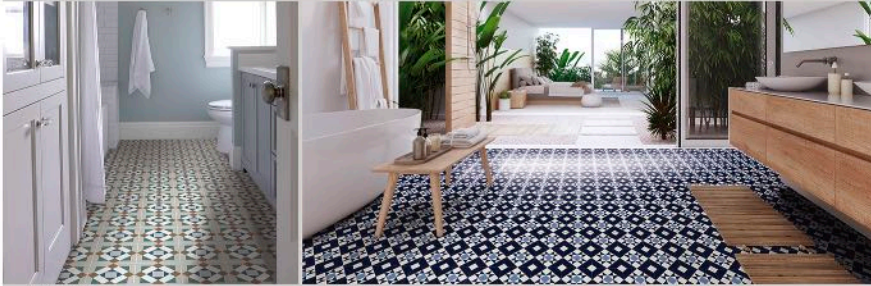

KOMPAS - Medi

KOMPAS - Nara