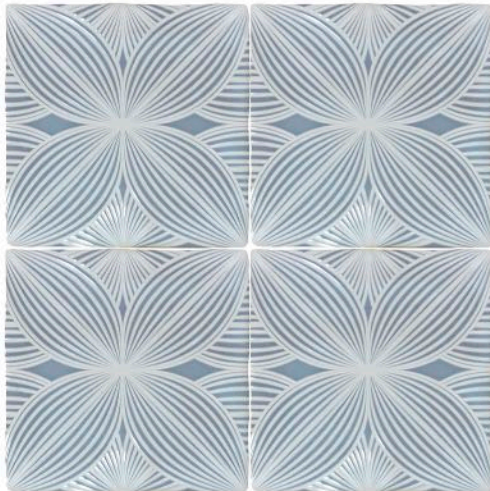

Talamanca

MARLOW - Elvissa  
www.nandotiles.es

MARLOW - Adelina

MARLOW - Carolina

FORMATO 11,5x11,5 cm / SIZE 4,5"x4,5"

Blue Bayou

Carolina

True Turquoise

Elvissa

Black Oasis

Adelina

MELODY - Violeta Lyric Blue  
[www.nandatiles.es](http://www.nandatiles.es)

MELODY - Leilani

FORMATO 13x13 cm / SIZE 5"x 5"

Easton White

Leilani

Easton White

Violeta

Lyric Blue

MELODY - Paris  
www.nandatiles.es

MELODY - Namoi

MELODY - Anna  
FORMATO 13x13 cm / SIZE 5"x 5"

Namoi

Easton White