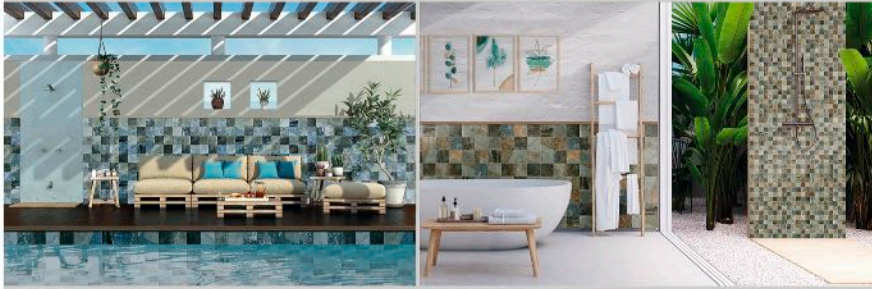

JAVA - Silky Sand

JAVA - Sea Blue
www.nandatiles.es