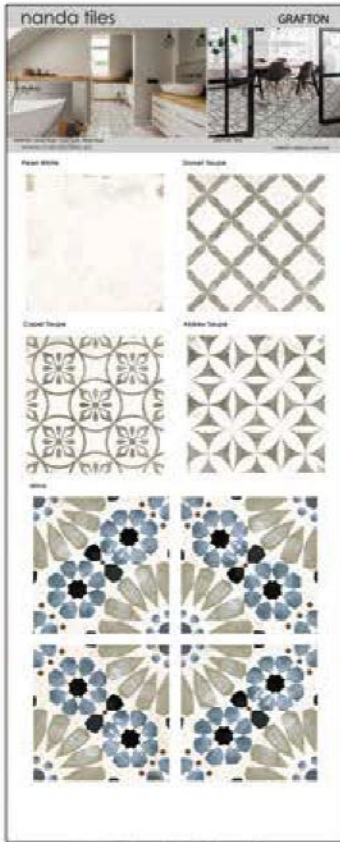

# Índice/Index

---

Grafton	PVT 073 - PVT 074
Loft Floor	PVT 078 - PVT 079 - PVT 080
Metropolis	PVT 084
Bohemia	PVT 104 - PVT 105 - PVT 106 - PVT 107
Capri	PVT 200 - PVT 398
Kompas	PVT 238 - PVT 239
Laurel Clay - Brick 20 - Toscana Brick	PVT 471
Manara Clay - Gabana	PVT 293 - PVT 294
Florentina	PVT 336 - PVT 337
Habitania	PVT 338 - PVT 339
Java	PVT 345 - PVT 346
Affiniti	PVT 361
Acquarella	PVT 362
Marlow	PVT 396 - PVT 397
Melody	PVT 399 - PVT 400
Marrakesh	PVT 401
Terra	PVT 456 - PVT 457 - PVT 458

---

---

---

---

---

PVT 073-A3-V GRAFTON

PVT 074-A3-V GRAFTON

PVT 078-A3-V LOFT FLOOR

Alton

Adison

Leander

BOHEMIA - Lola  
[www.nandatiles.es](http://www.nandatiles.es)

BOHEMIA - Viana

FORMATO - 21 x 25 cm / SIZE 8" x 10"

Lola

Viana