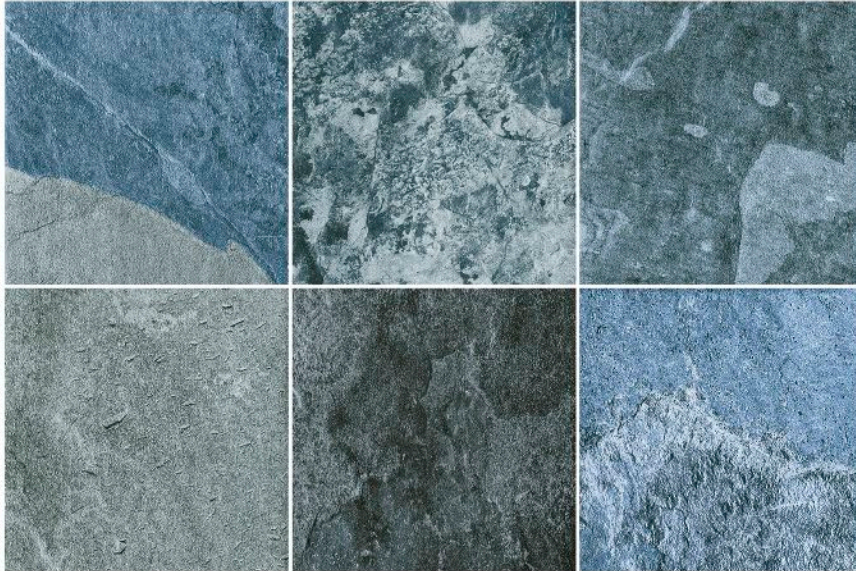

JAVA - Silky Sand

**Sea Blue** Plaque mosaïque 28,5x28,5 cm / 11"x11"  
Mosaico 4,6x4,6 cm / 2"x2"

**Silky Sand** Plaque mosaïque 28,5x28,5 cm / 11"x11"  
Mosaico 4,6x4,6 cm / 2"x2"

**Sea Blue** 15X15 cm / 6"x6"