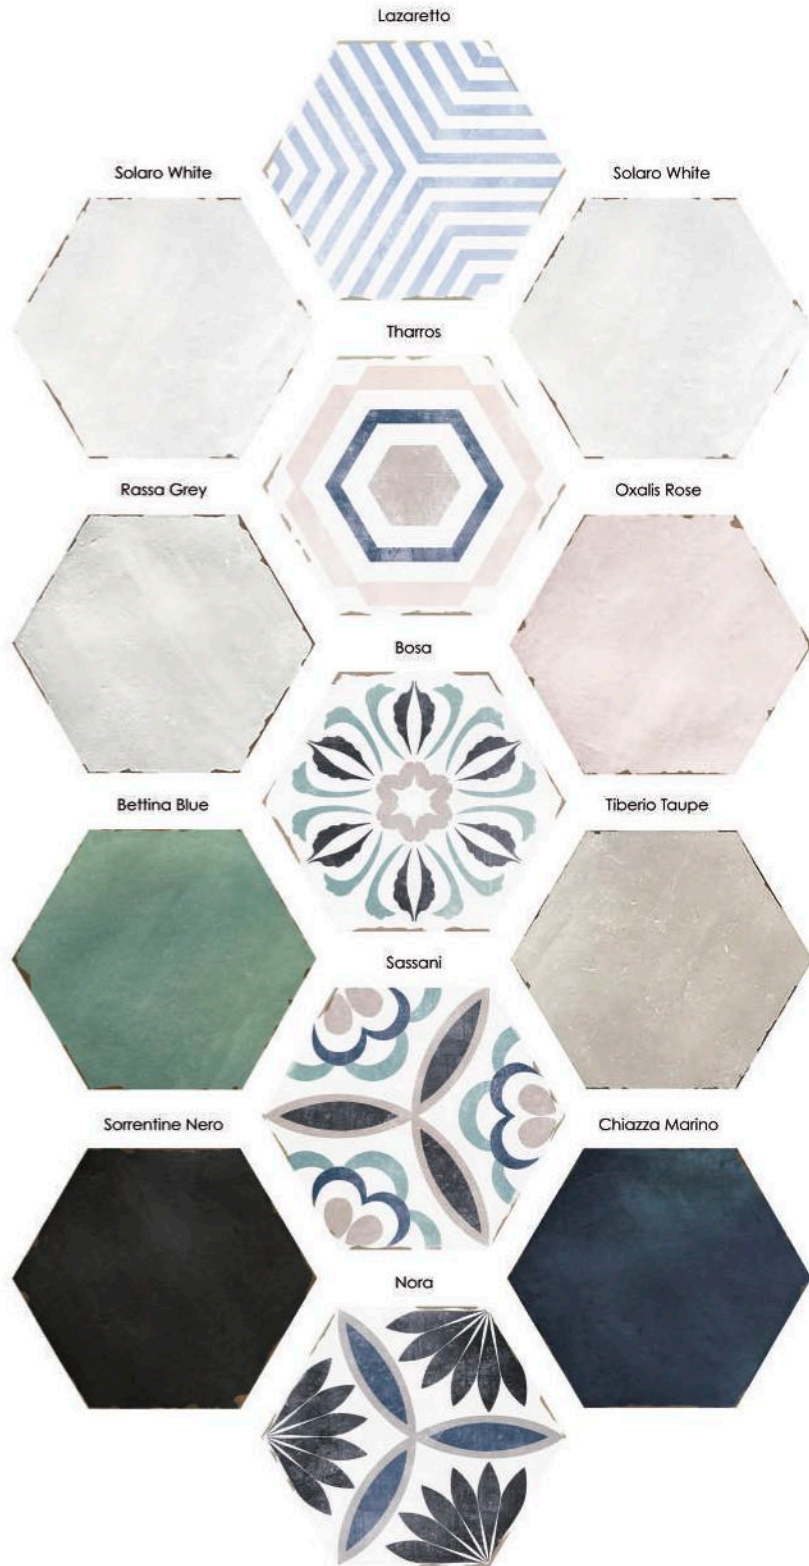

CAPRI - Bettina Blue / Bosa
www.nandatiles.es

CAPRI - Chiazza Marino / Sassani

CAPRI - Sorrentine Nero / Nora
FORMATO 14x18 cm / SIZE 5 1/2"x6"