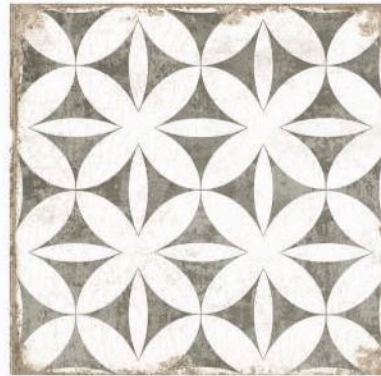

Abbey Taupe