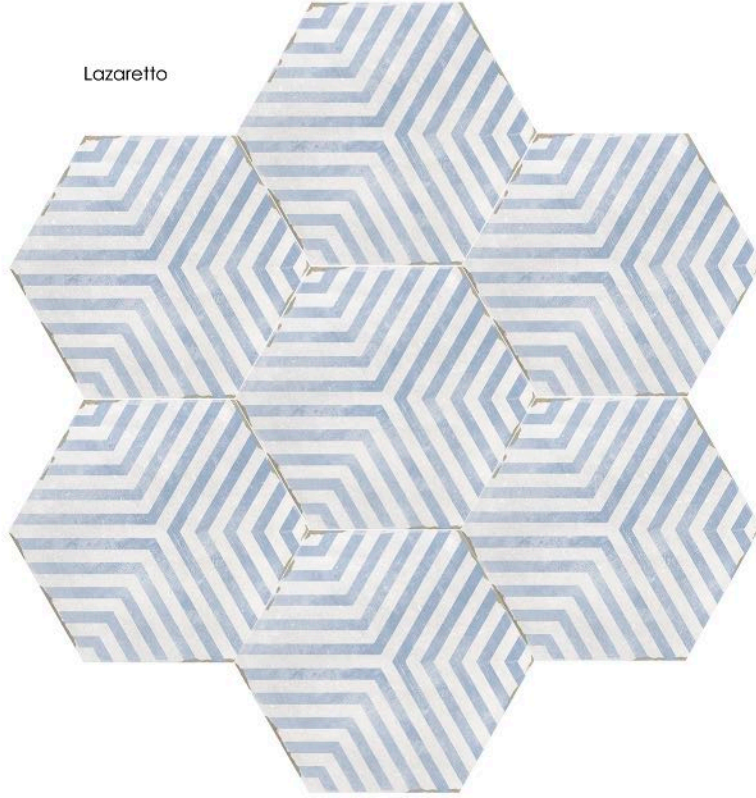

CAPRI - Lazaretto
www.nandatiles.es

CAPRI - Bosa

FORMATO 14x16 cm / SIZE 5 1/2" x 6"

Lazaretto