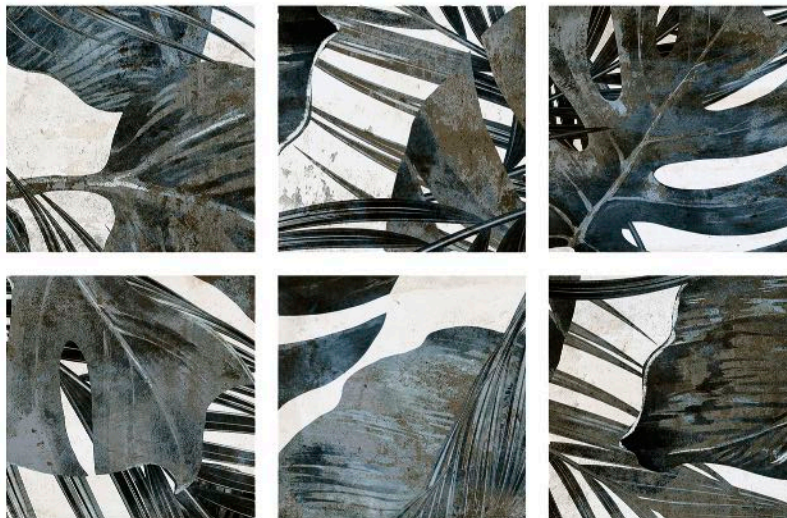

FORMATO - 15 x 15 cm / SIZE 6"x6"

Musa