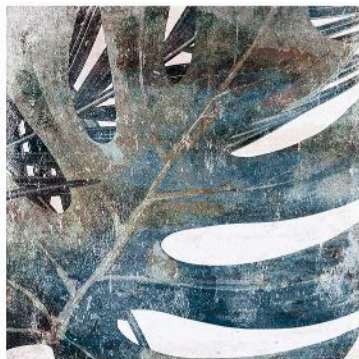

JAVA - Silky Sand

**Sea Blue** Plaque mosaïque 28,5x28,5 cm / 11"x11"  
Mosaico 4,6x4,6 cm / 2"x2"

**Silky Sand** Plaque mosaïque 28,5x28,5 cm / 11"x11"  
Mosaico 4,6x4,6 cm / 2"x2"

**Sea Blue** 15X15 cm / 6"x6"

**Silky Sand** 15X15 cm / 6"x6"

Chantal White

Saccaro

Adriana

Bilotti Blue

Isola

Amalfi

[www.nandatiles.es](http://www.nandatiles.es)