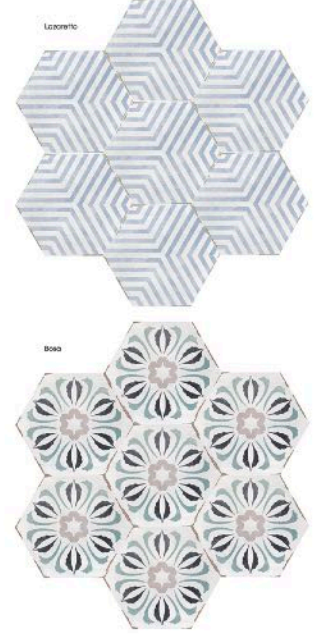

# Índice/Index

---

Grafton	PVT 073 - PVT 074
Loft Floor	PVT 078 - PVT 079 - PVT 080
Metropolis	PVT 084
Bohemia	PVT 104 - PVT 105 - PVT 106 - PVT 107
Capri	PVT 200 - PVT 398
Kompas	PVT 238 - PVT 239
Laurel Clay - Brick 20 - Toscana Brick	PVT 471
Manara Clay - Gabana	PVT 293 - PVT 294
Florentina	PVT 336 - PVT 337
Habitania	PVT 338 - PVT 339
Java	PVT 345 - PVT 346
Affiniti	PVT 361
Acquarella	PVT 362
Marlow	PVT 396 - PVT 397
Melody	PVT 399 - PVT 400
Marrakesh	PVT 401
Terra	PVT 456 - PVT 457 - PVT 458

PVT 079-A3-V LOFT FLOOR

PVT 080-A5-V LOFT FLOOR

PVT 084-A5-V METROPOLIS

PVT 104-A3-V BOHEMIA

PVT 105-A3-V BOHEMIA

PVT 106-A3-V BOHEMIA

PVT 107-A3-V BOHEMIA

PVT 200-A3-V CAPRI

Alton

Adison

Leander

BOHEMIA - Lola  
[www.nandatiles.es](http://www.nandatiles.es)

BOHEMIA - Viana

FORMATO - 21 x 25 cm / SIZE 8" x 10"

Lola

Viana