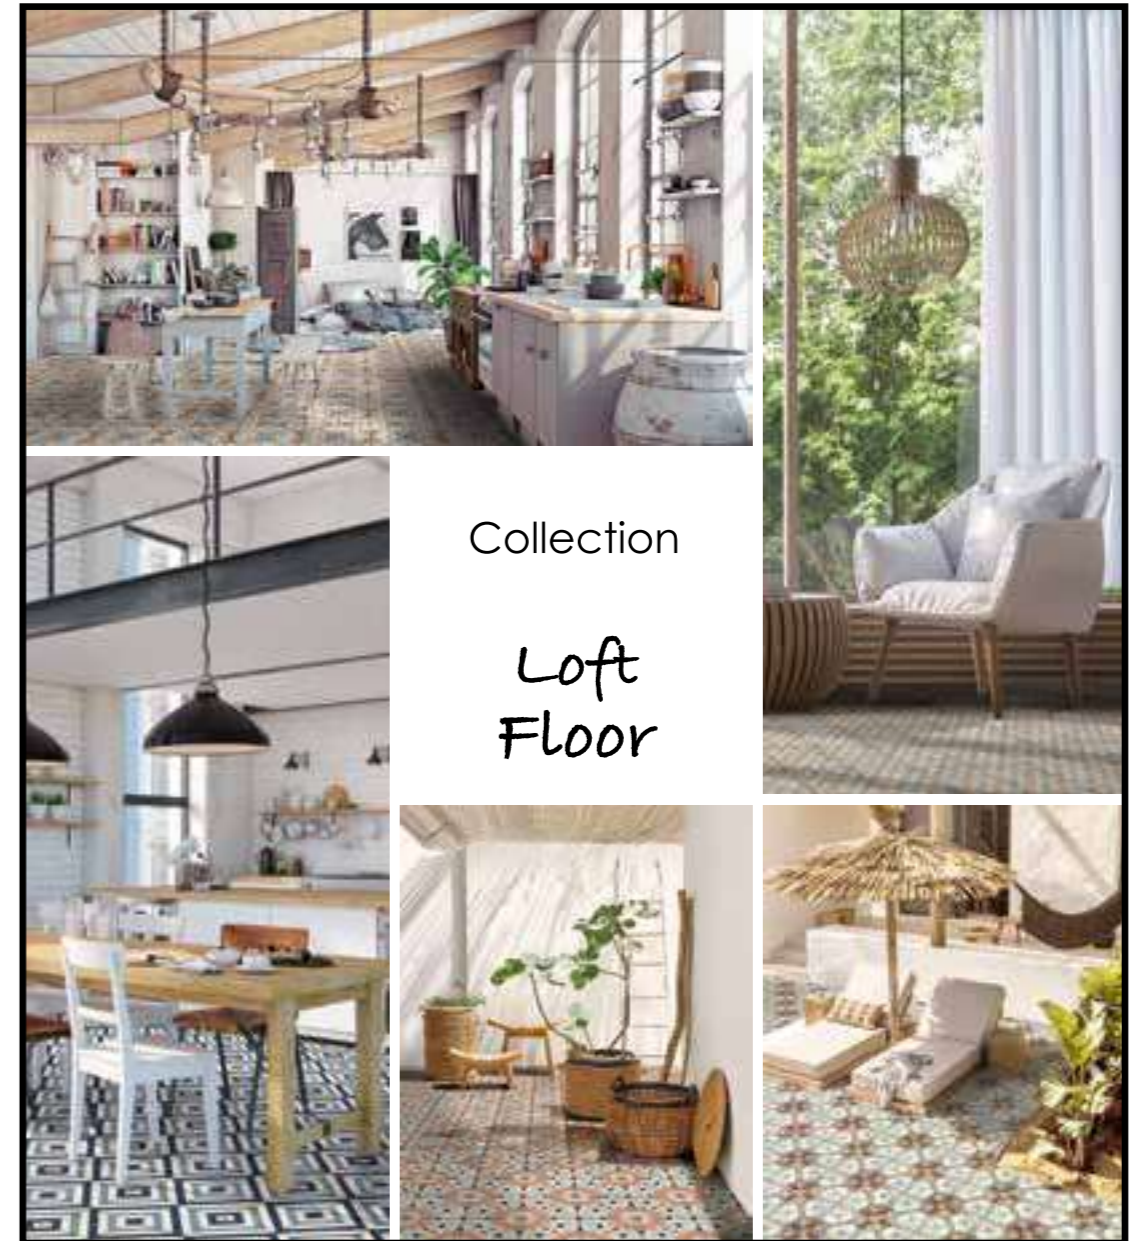

Collection

Loft
Floor

PORCELÁNICO / GLAZED PORCELAIN / GRÈS CÉRAMÉ