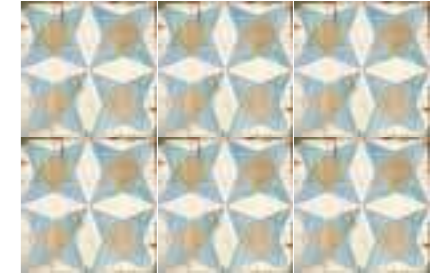

Vita

Venet

Loft Floor - 20x20 cm / 8"x8"

Elyria

Sylvania

Parma

Toledo

Aurora