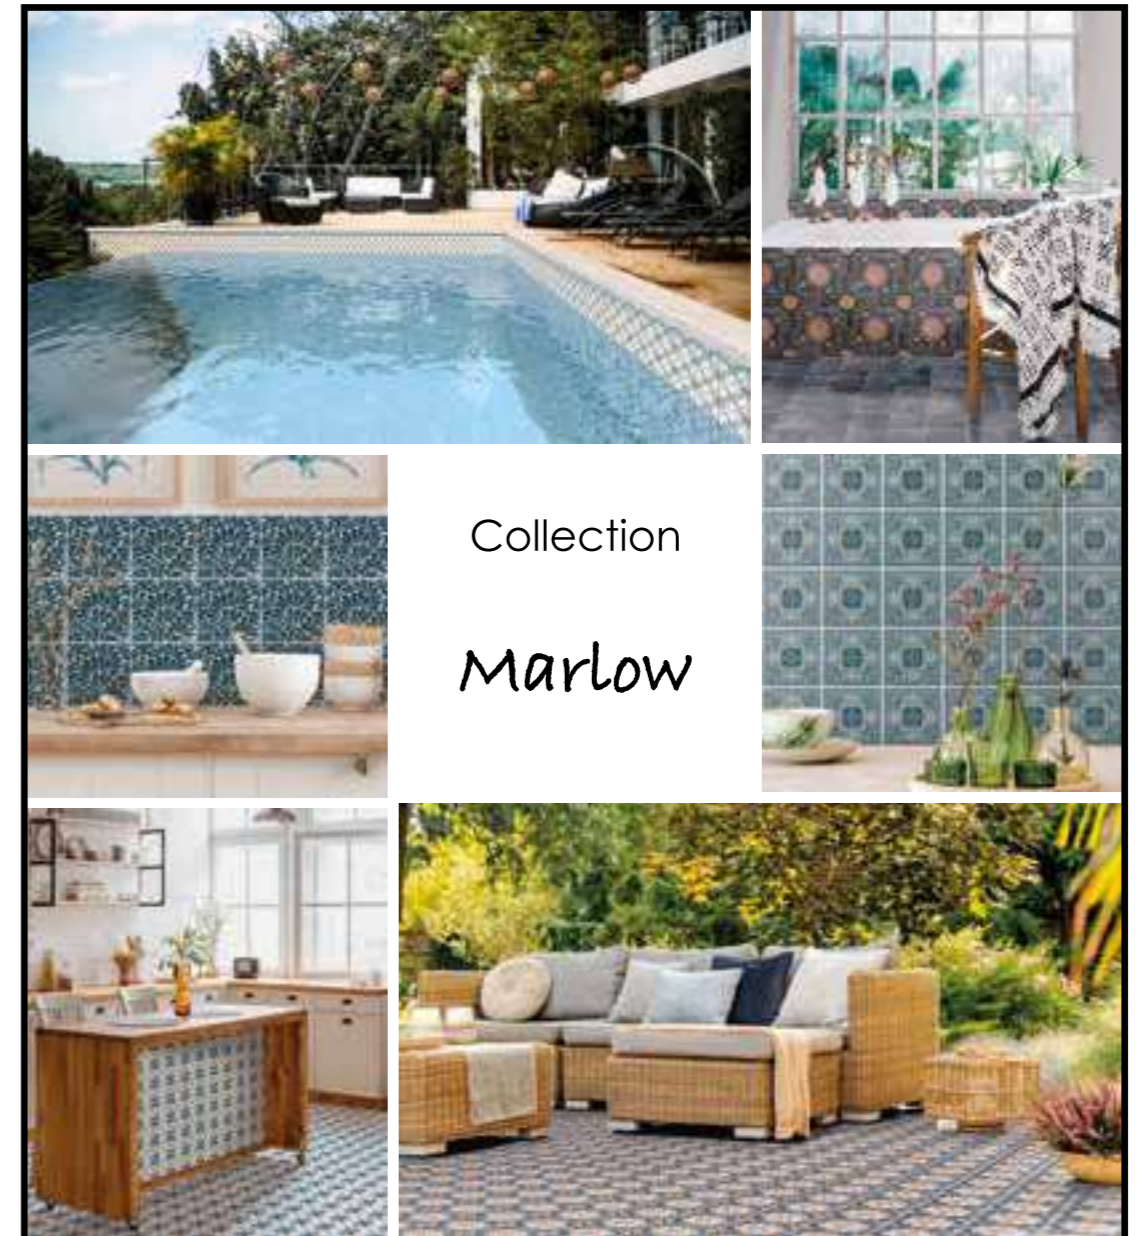

Revestimiento: Manhattan - Skyline Blue / 13x39,5 cm / 5"x15"

Manhattan

Skyline Blue

FORMATOS / SIZES / FORMATS

7,5x15 cm / 3"x6"

7,5x30 cm / 3"x12"

13x39,5 cm / 5"x15"

Revestimiento: Manhattan - Skyline Blue / 7,5x15 cm / 3"x6"

Revestimiento: Marlow - Carolina / 11,5x11,5 cm / 4 1/2"x4 1/2"
Pavimento: Marlow - White Whale / 11,5x11,5 cm / 4 1/2"x4 1/2"

Splash of color

Splash of color.

Collection
Marlow

PORCELÁNICO / GLAZED PORCELAIN / GRÈS CÉRAMÉ