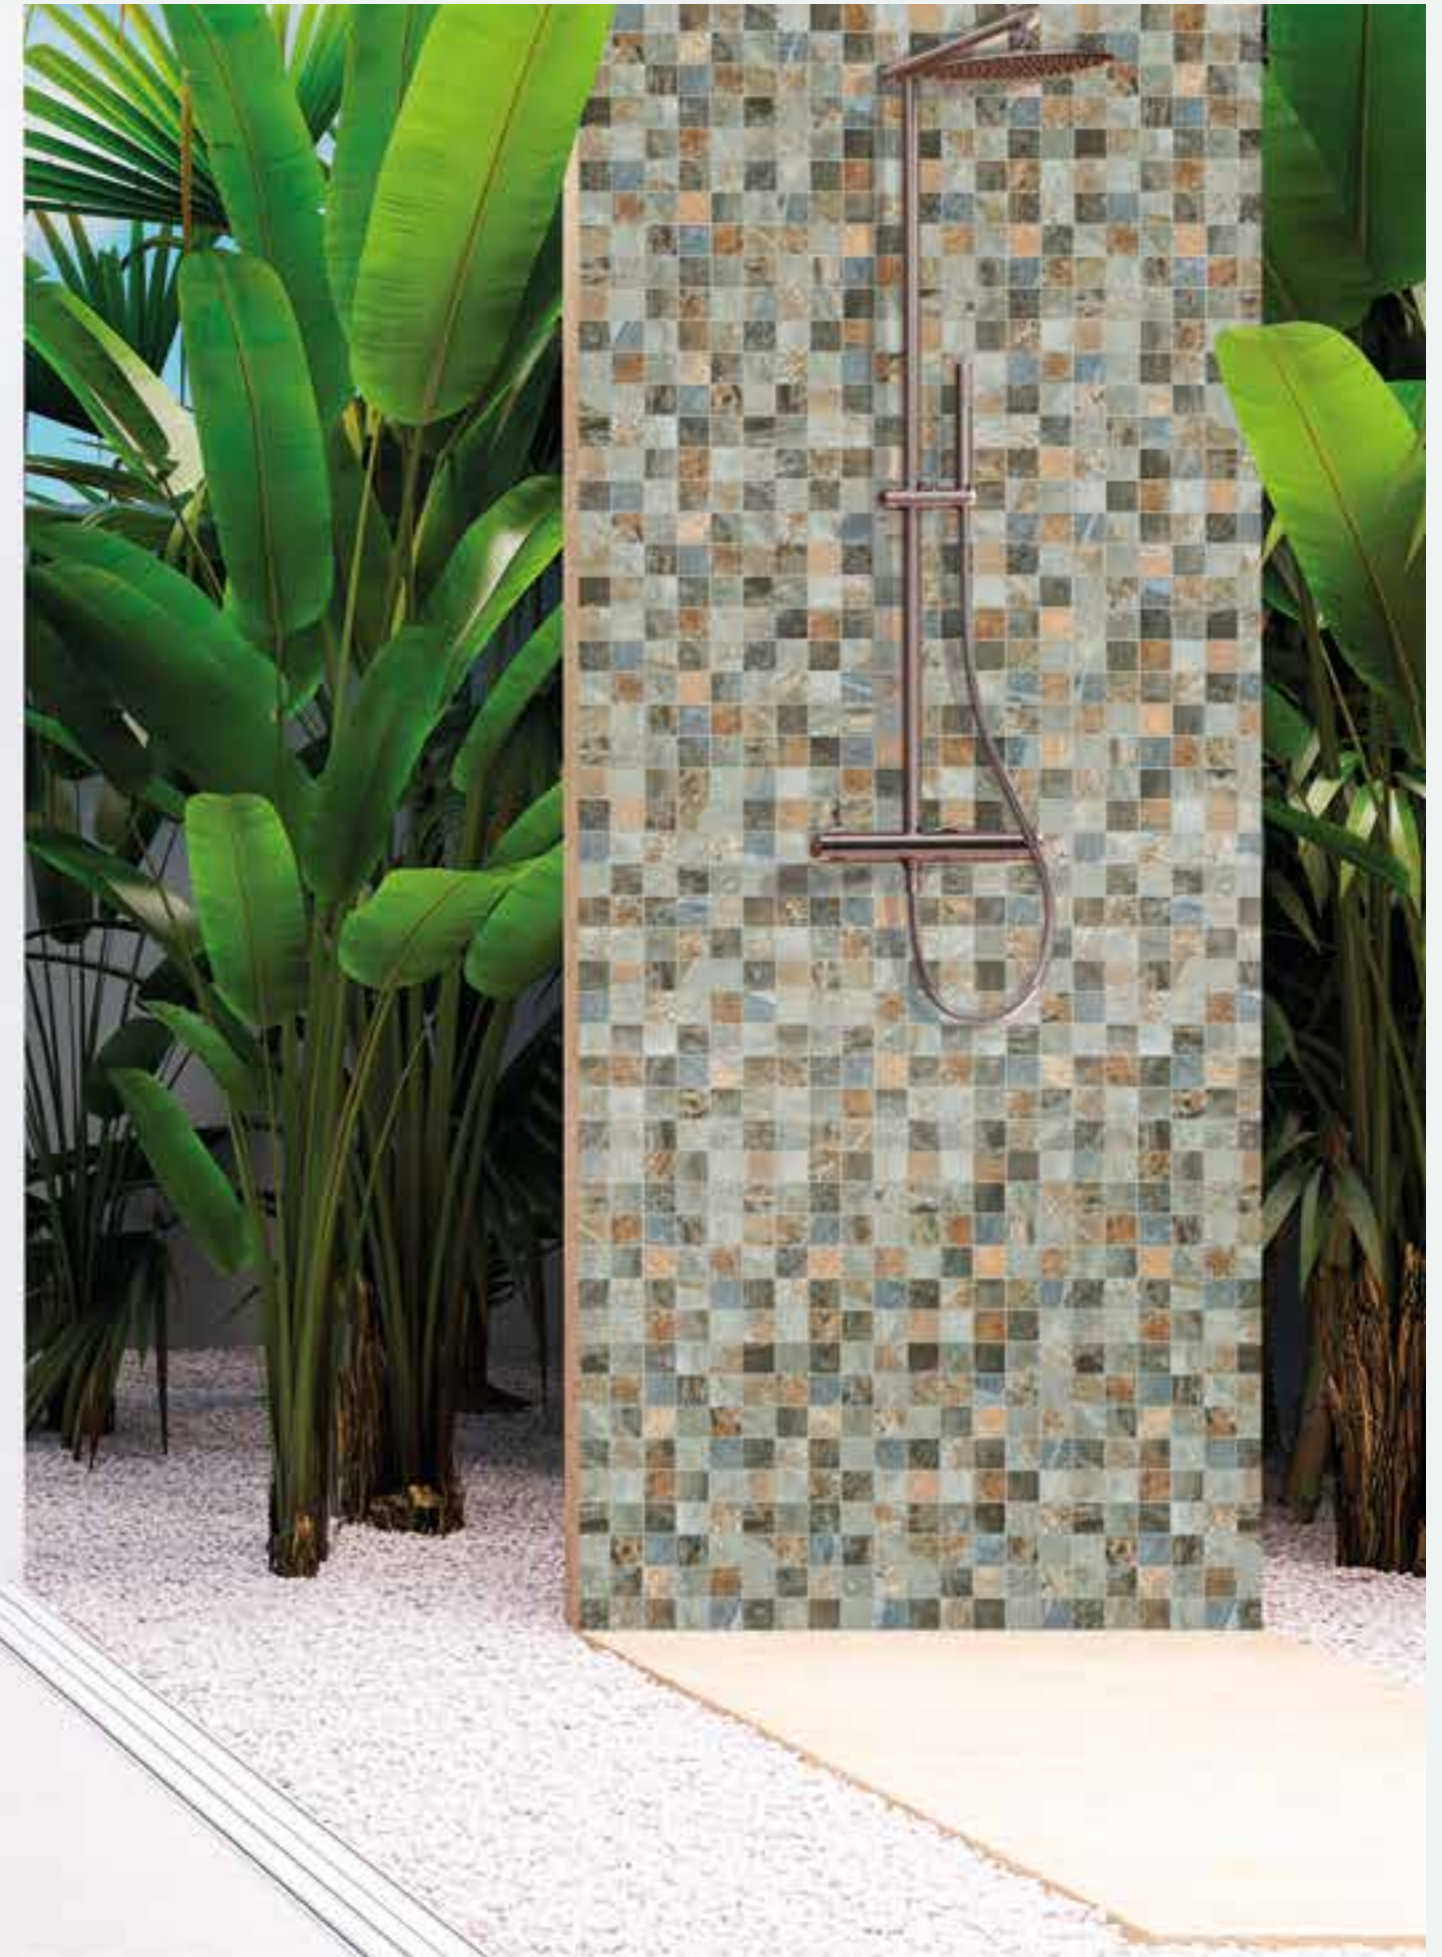

Revestimiento: Java - Sea Blue / Mosaico 4,6x4,6 cm / 2"x2"

Pavimento: Java - Sea Blue / 15x15 cm / 6"x6"

Rustic
re
freshed

Rustic refreshed.

Collection

Java

PORCELÁNICO / GLAZED PORCELAIN / GRÈS CÉRAMÉ

Revestimiento: Java - Silky Sand / 15x15 cm / 6"x6"