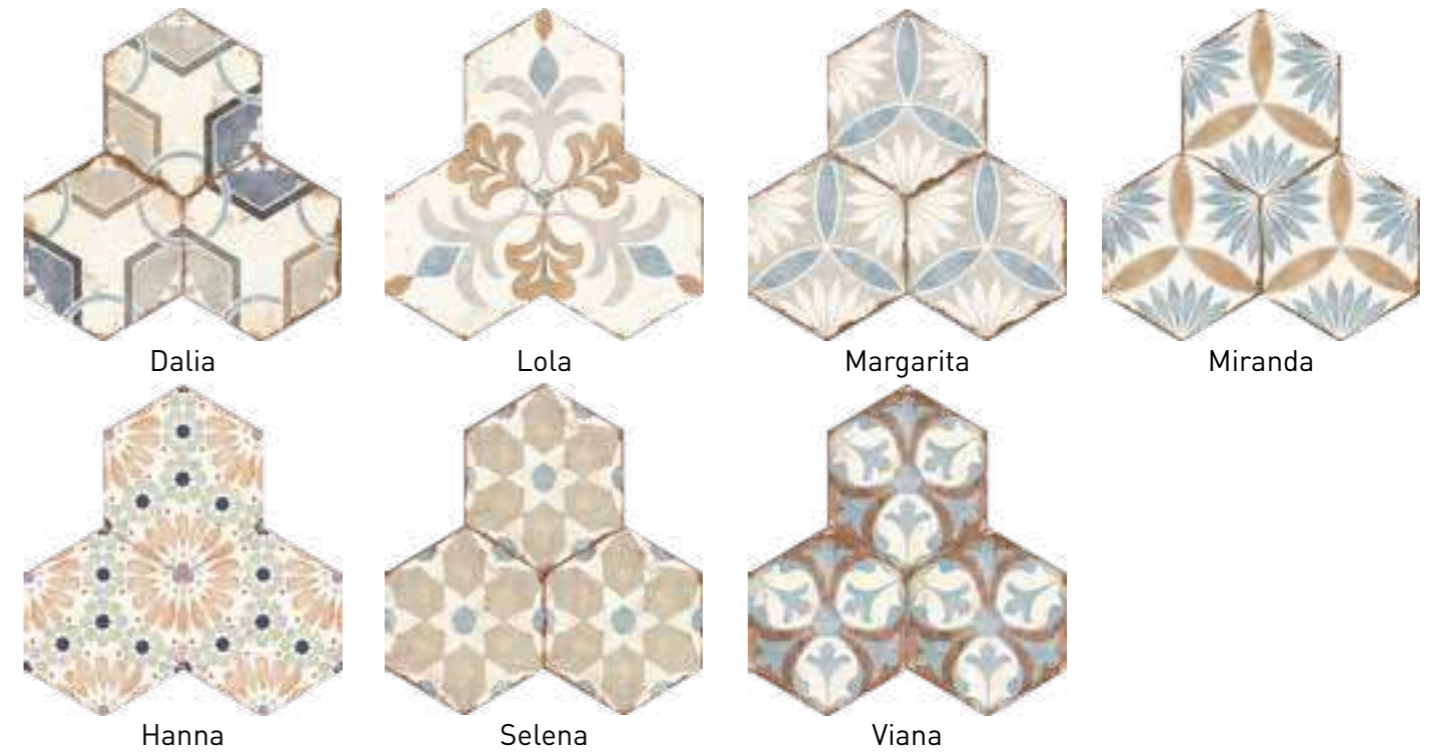

Bohemia - 21x25 cm / 8"x10"