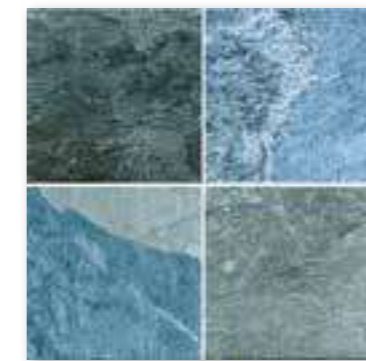

Java

FORMATOS / SIZES / FORMATS

15x15 cm / 6"x6"
Malla 28,5x28,5 cm / 11"x11"
Mosaico 4,6x4,6 cm / 2"x2"

Foam White

Musa

Sea Blue

Silky Sand

Malla - Sea Blue