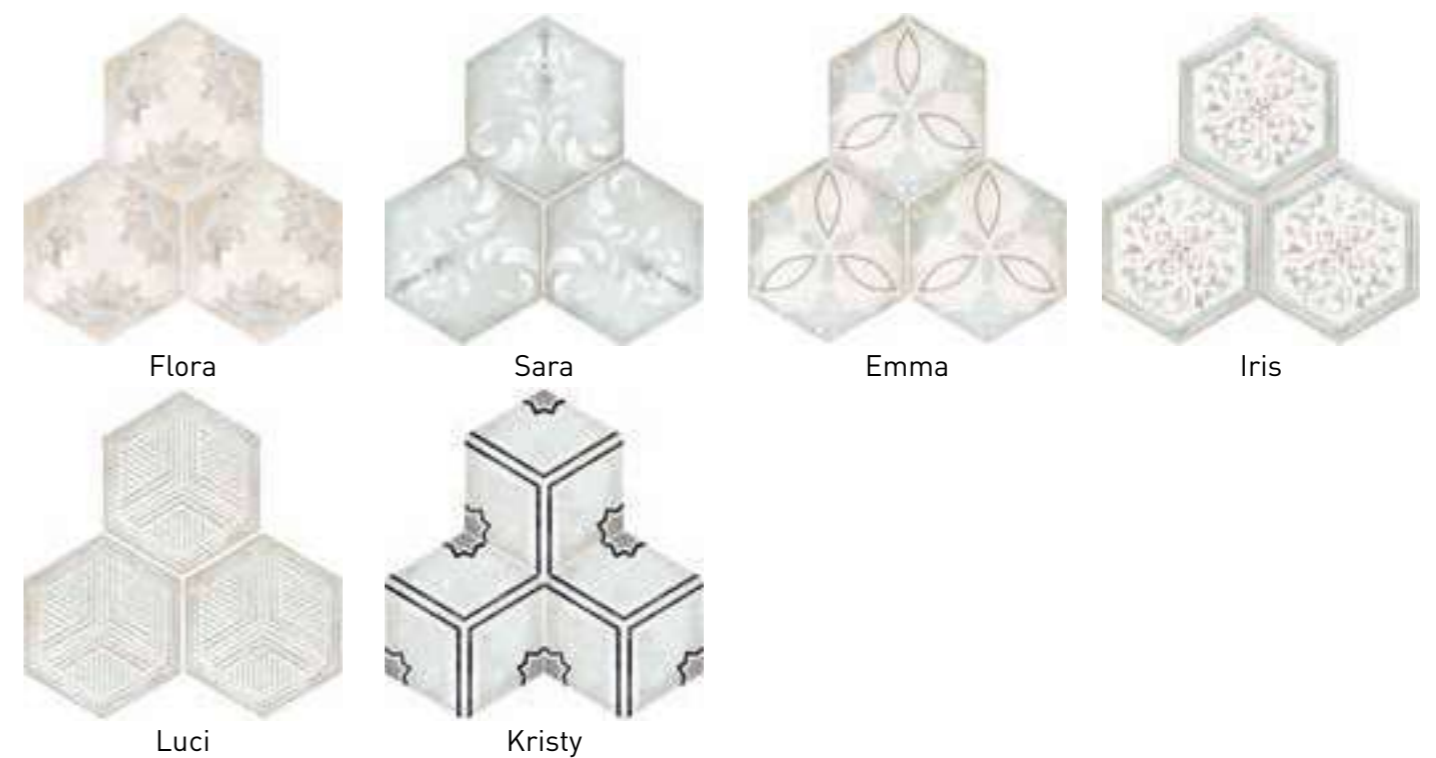

Marlow - 11,5x11,5 cm / 4 1/2"x4 1/2"

Capri - 14x16 cm / 5 1/2"x6"

Bohemia - 21x25 cm / 8"x10"

Habitania - 21x25 cm / 8"x10"

nanda tiles

www.nandatiles.es

Tel. (+34) 964 33 65 80 Tel. (+34) 619 963 760 export@nandatiles.es www.nandatiles.es
Pol. Ind. El Palmeral - Camí Miralcamp 137 - 12200 Onda (Castellón) Spain