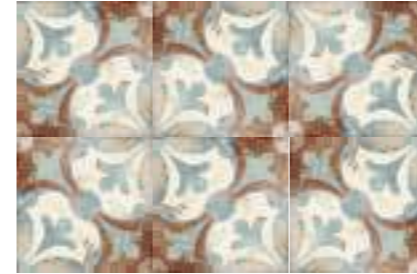

Vita

Venet

Loft Floor - 20x20 cm / 8"x8"

Elyria

Sylvania

Parma

Toledo

Aurora