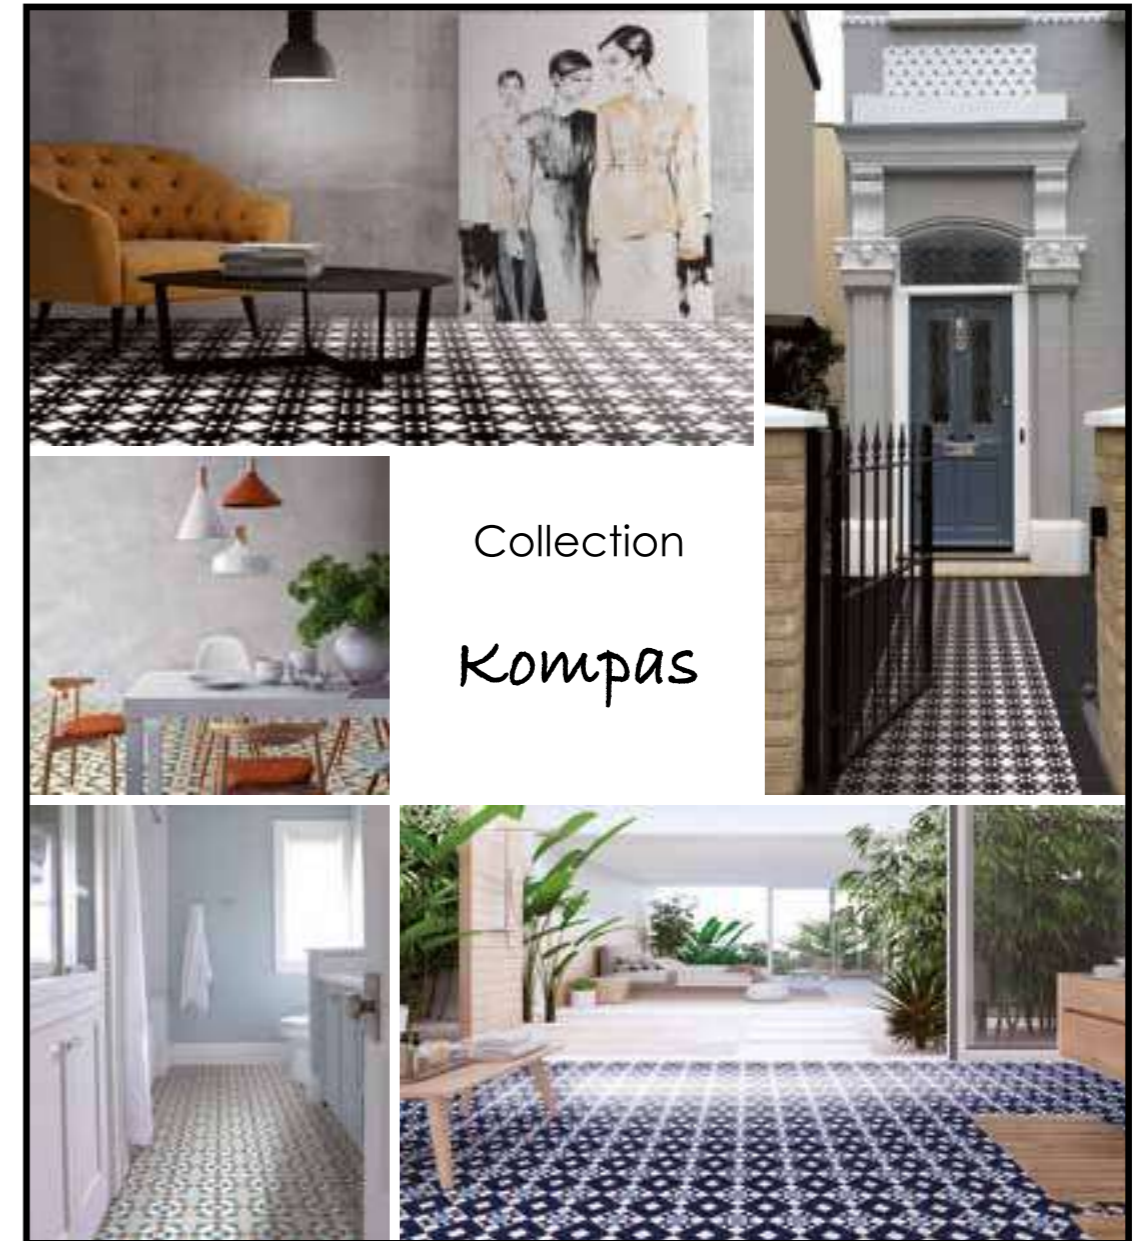

Defined by geometrics.

Collection
Kompas

PORCELÁNICO / GLAZED PORCELAIN / GRÈS CÉRAMÉ

KOMPAS

FORMATOS / SIZES / FORMATS

20x20 cm / 8"x8"

Arlo White

Landigo Taupe