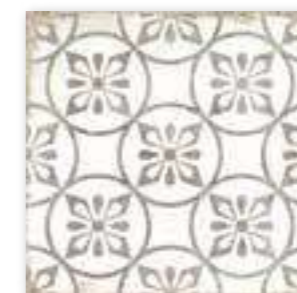

Abbey Blue

Capel Blue

Dorset Blue

Abbey Taupe

Capel Taupe

Dorset Taupe

packing	piezas caja pieces box	m ² caja sq.m. box	kg caja kg box	cajas palet boxes pallet	m ² palet sq.m. pallet	kg palet kg pallet
20x20 cm / 8"x8"	13	0,52	10,7	87	45,24	951