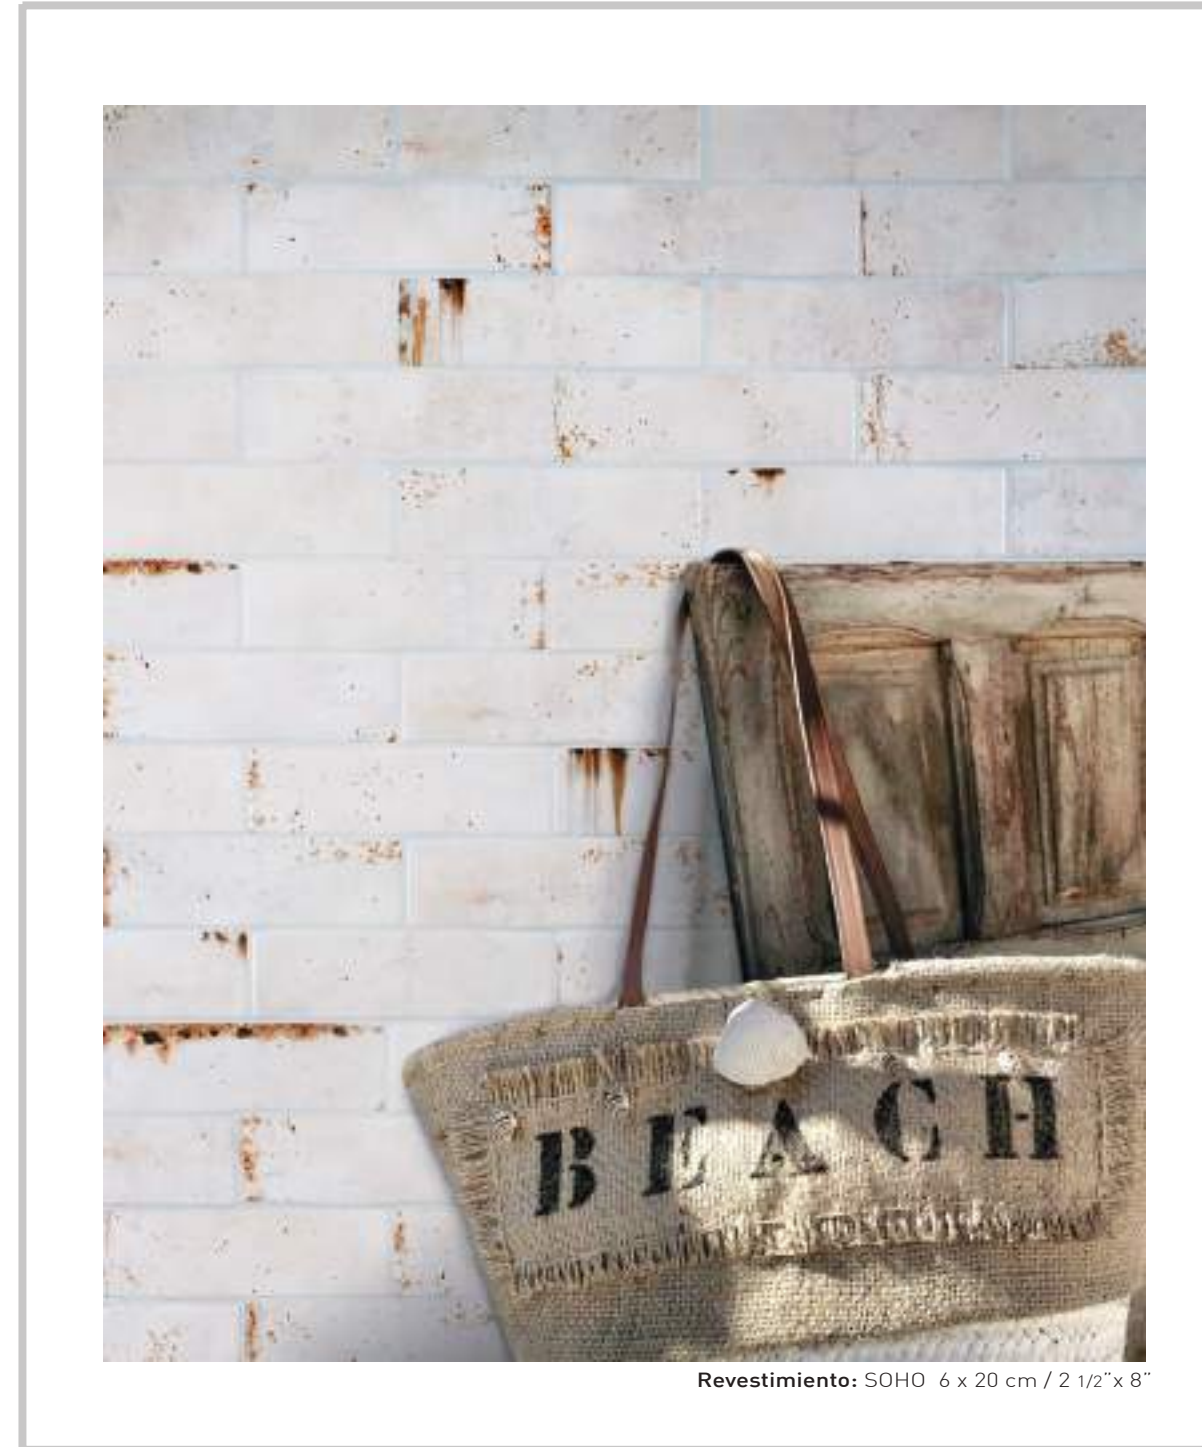

Soho

Revestimiento
White body glazed wall tile

Revestimiento: SOHO 7,5 x 30 cm / 3"x 12"

www.nandatiles.es

Revestimiento: SOHO 6 x 20 cm / 2 1/2"x 8"

nanda tiles

Tel. (+34) 964 33 65 80 Tel. (+34) 619 963 790 export@velsatile.es www.nandatiles.es
Pol. Ind. El Palmeral - Camí Miralcamp 137 - 12200 Onda (Castellón) Spain

Soho

nanda tiles

Soho

Unique Lifestyle Is Our Blueprint

Revestimiento: SOHO 13 x 39,5 cm / 5" x 15"

Revestimiento: SOHO 13 x 39,5 cm / 5" x 15"

packing	piezas caja pieces box	m ² caja sq.m. box	kg caja kg box	cajas palet boxes pallet	m ² palet sq.m. pallet	kg palet kg pallet
13 x 13 cm / 5" x 5"	30	0,50	8,0	114	57,00	932
7,5 x 15 cm / 3" x 6"	44	0,50	8,0	120	60,00	980
6 x 20 cm / 2 1/2" x 8"	40	0,50	7,7	112	56,00	882
7,5 x 30 cm / 3" x 12"	22	0,50	8,0	120	60,00	980
13 x 39,5 cm / 5" x 15"	10	0,51	8,5	108	55,08	938