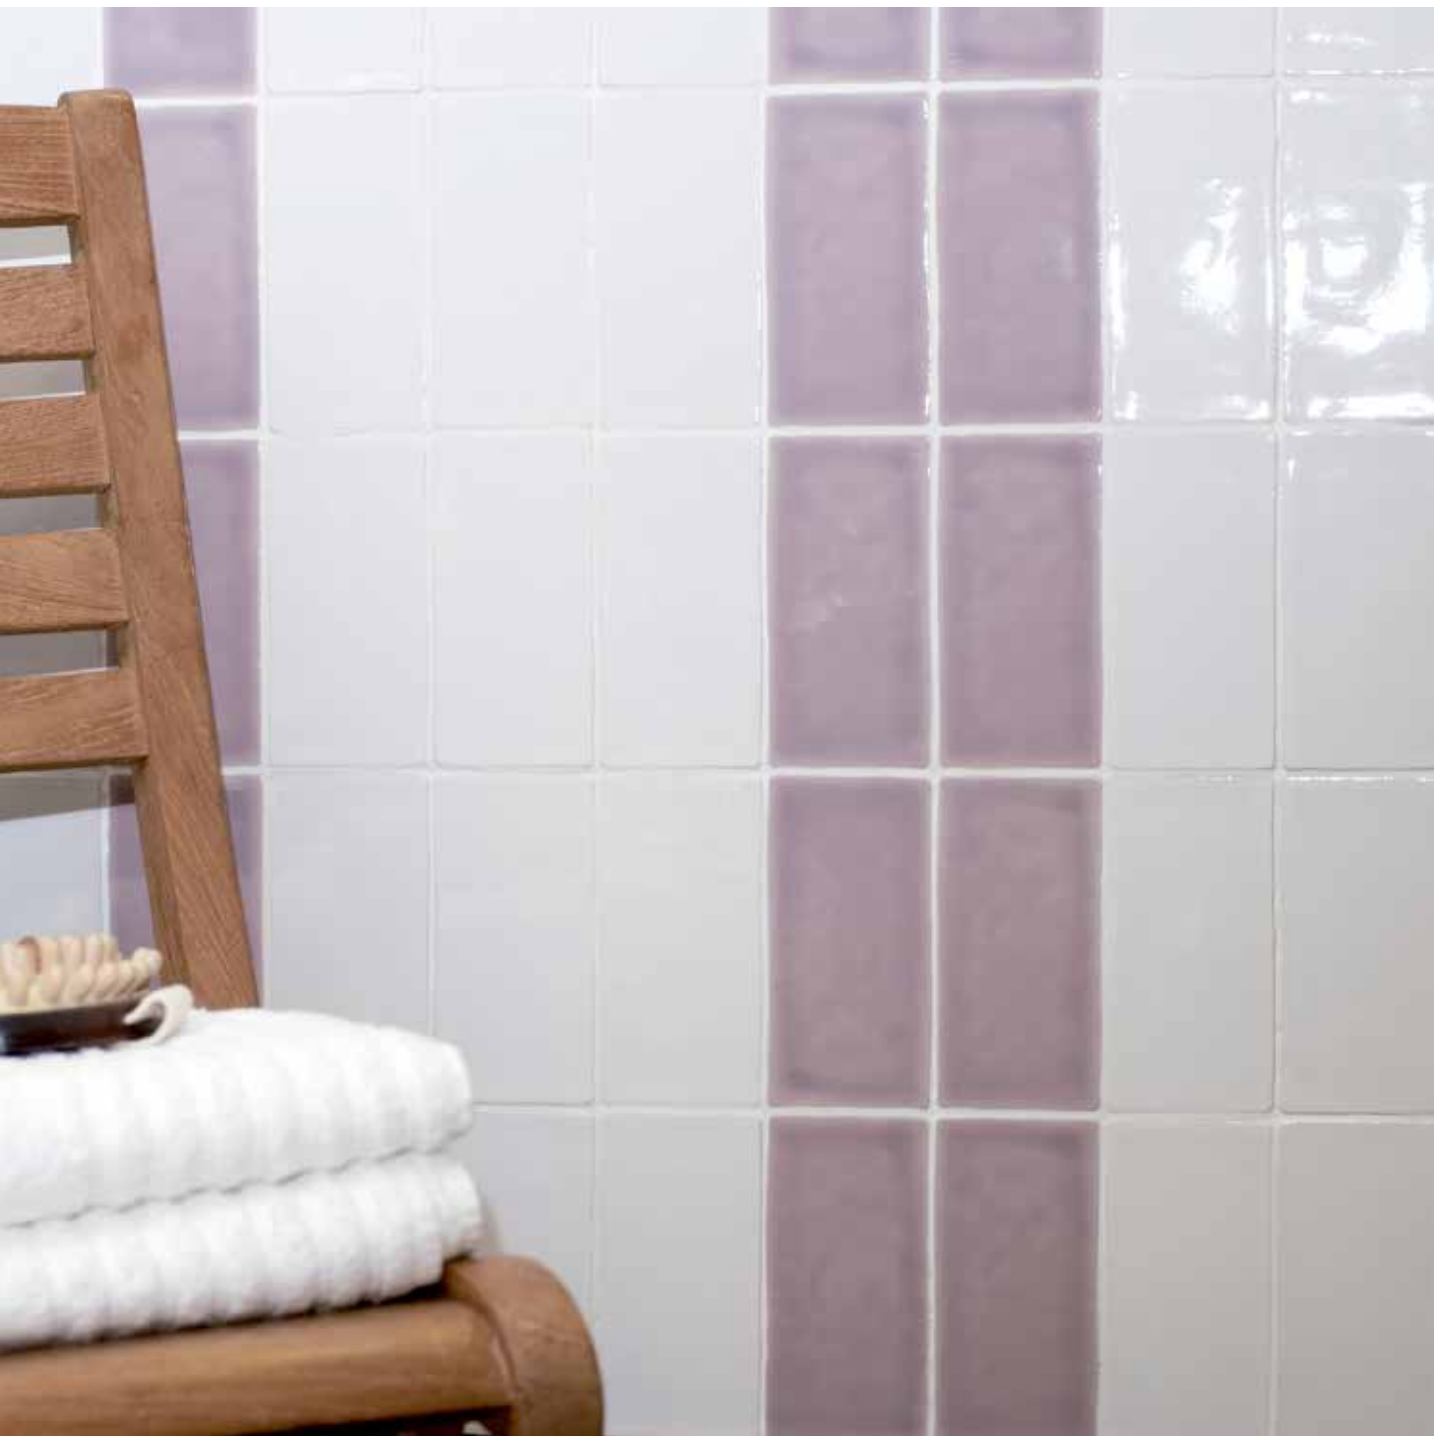

Acquarella

Revestimiento / White body glazed wall tile

Revestimiento: ACQUARELLA - WHITE - LILAC 7,5 X 15 cm / 3" X 6"

Revestimiento: ACQUARELLA 7,5 X 15 cm / 3" X 6"

nanda tiles

www.nandatiles.es

Tel. (+34) 964 33 65 80 Tel. (+34) 619 963 790 export@velsatile.es www.nandatiles.es
Pol. Ind. El Palmeral - Camí Miralcamp 137 - 12200 Onda (Castellón) Spain

Acquarella

nanda tiles

Acquarella

Colores Colors

Revestimiento: ACQUARELLA - SOFT WHITE - ANTIC GREY 7,5 X 15 cm / 3" X 6"

packing	piezas caja pieces box	m ² caja sq.m. box	kg caja kg box	cajas palet boxes pallet	m ² palet sq.m. pallet	kg palet kg pallet
13 x 13 cm / 5" x 5"	30	0,50	8,0	114	57,00	932
7,5 x 15 cm / 3" x 6"	44	0,50	8,0	120	60,00	980
6 x 20 cm / 2 1/2" x 8"	40	0,50	7,7	112	56,00	882
7,5 x 30 cm / 3" x 12"	22	0,50	8,0	120	60,00	980
13 x 39,5 cm / 5" x 15"	10	0,51	8,5	108	55,08	938

Revestimiento: ACQUARELLA - STONE 7,5 X 15 cm / 3" X 6"

Acquarella

Formatos Sizes

13x13 cm / 5"x5"

7,5x15 cm / 3"x6"

6x20 cm / 2 1/2"x8"

7,5x30 cm / 3"x12"

13x39,5 cm / 5"x15"