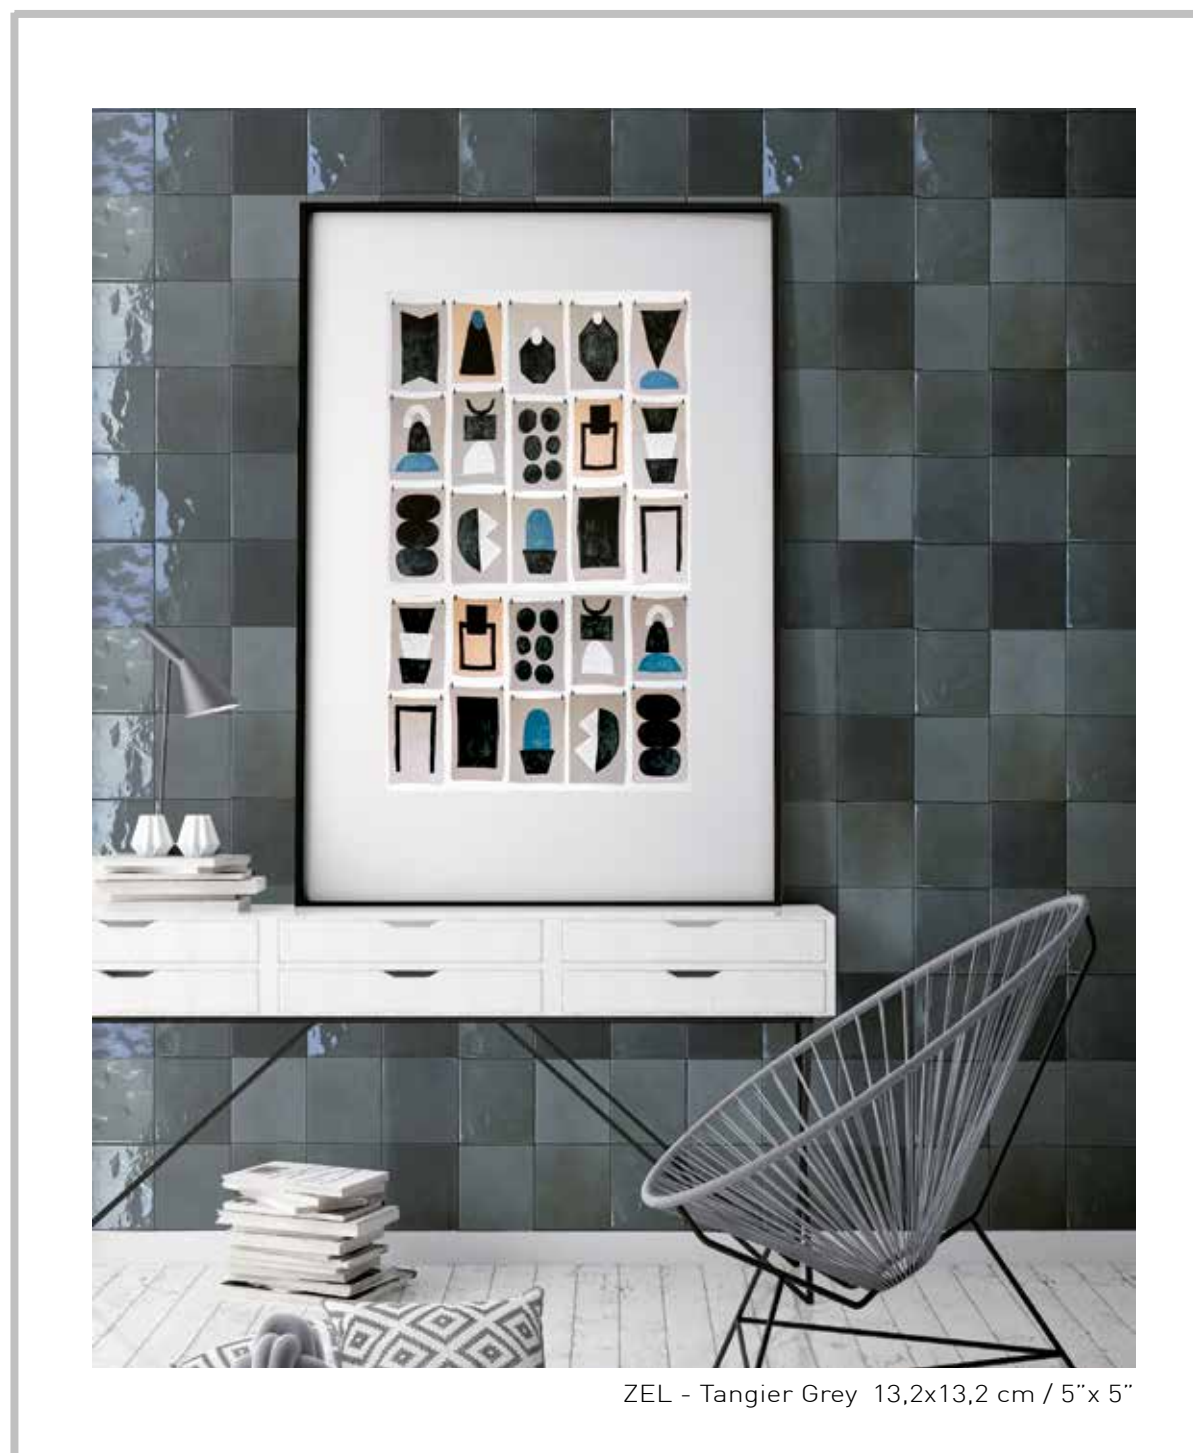

Zel

Revestimiento / pavimento
White Body Glazed Wall tile

ZEL - Salé Grey 13,2x13,2 cm / 5"x 5"

ZEL - Tangier Grey 13,2x13,2 cm / 5"x 5"

nanda tiles

Tel. (+34) 964 33 65 80 Tel. (+34) 619 963 790 export@velsatile.es www.nandatiles.es
Pol. Ind. El Palmeral - Camí Miralcamp 137 - 12200 Onda (Castellón) Spain

Zel

nanda tiles

www.nandatiles.es

Zel

Revestimiento / pavimento
White Body Glazed Wall tile

Formato 13,2 x 13,2 cm / Size 5" x 5"

ZEL - Rabat Rose 13,2x13,2 cm / 5" x 5"

ZEL - Fez White 13,2x13,2 cm / 5" x 5"

ZEL - Casablanca White 13,2x13,2 cm / 5" x 5"

packing	piezas caja pieces box	m ² caja sq.m. box	kg caja kg box	cajas palet boxes pallet	m ² palet sq.m. pallet	kg palet kg pallet
13,2 x 13,2 cm / 5" x 5"	57	1,00	15,8	60	60,00	968

Piezas especiales
Trims and moldings

Un Canto Romo / Surface Bullnose

2,5 cm x 13,2 cm / 1" x 5"

Disponibile en todos los colores
Available in all colors

Revestimiento
Wall tiles

Pasta blanca
White body

Brillo
Gloss