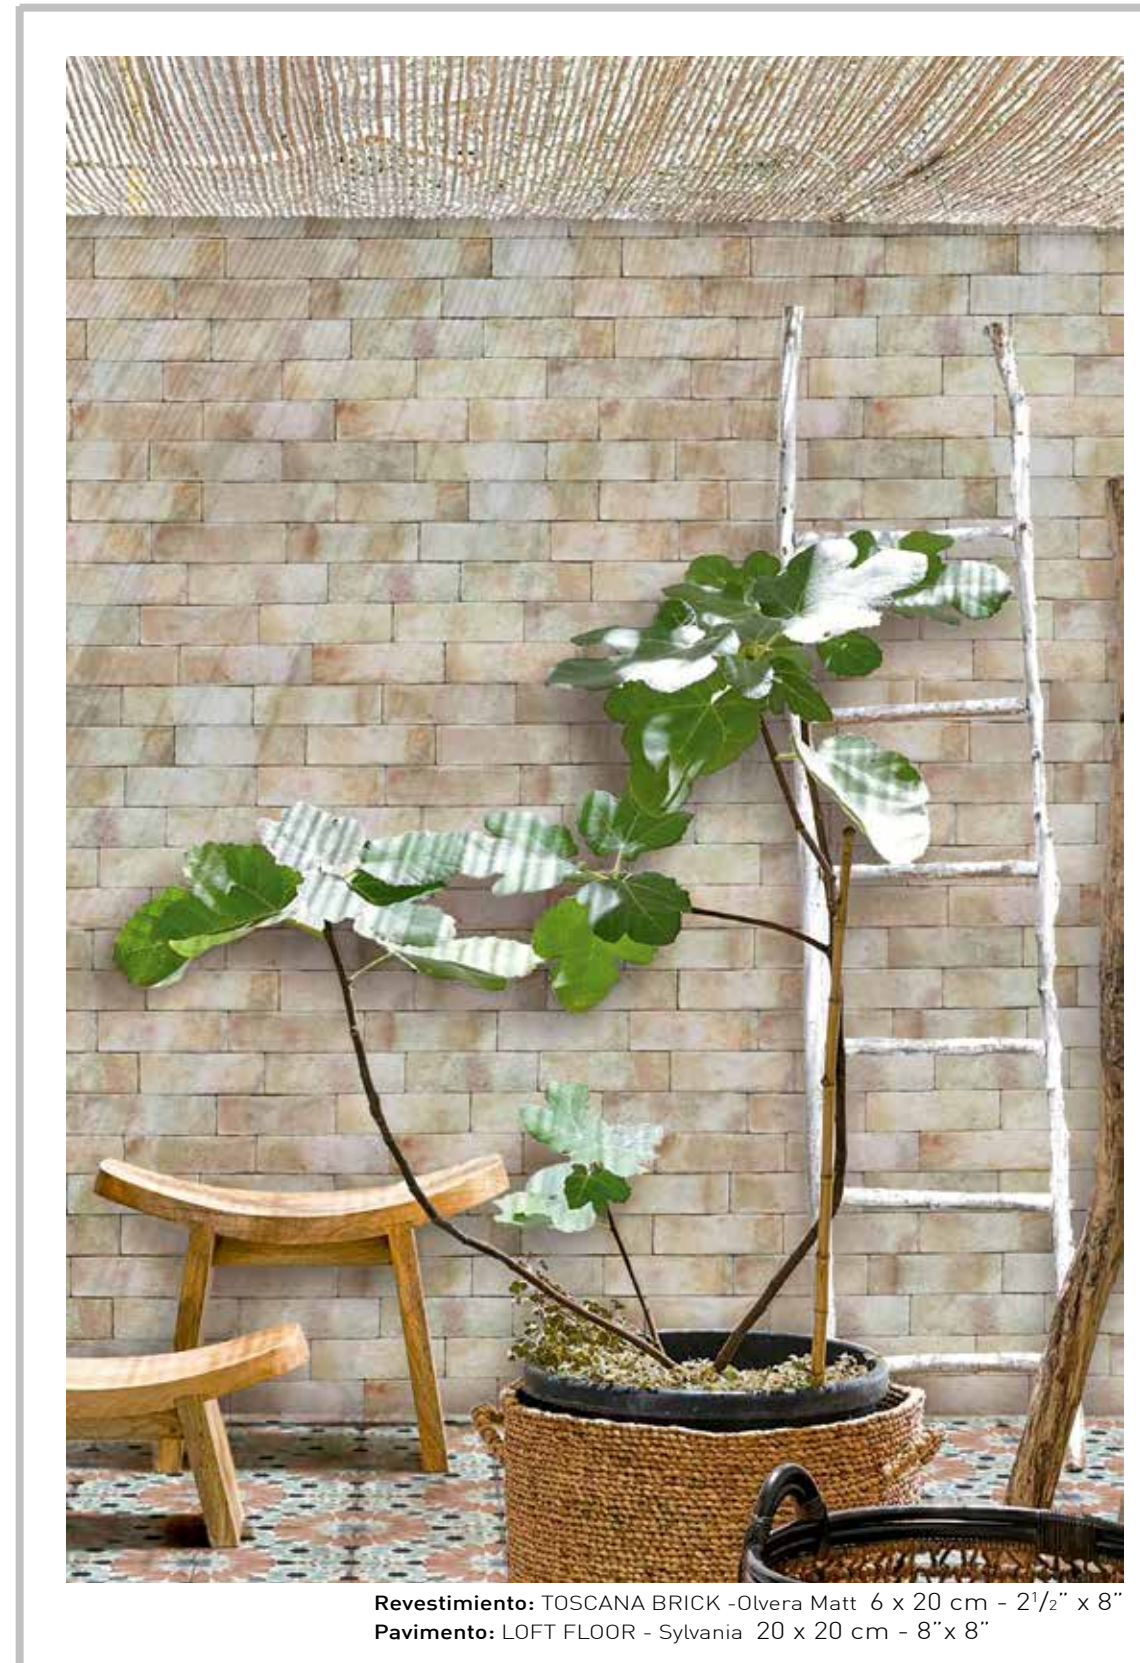

Toscana Brick

Revestimiento pasta blanca
Double charge white body glazed wall tile

TOSCANA BRICK - Olvera Matt 6 x 20 cm - 2 1/2" x 8"

TOSCANA BRICK - Aledo Gloss 6 x 20 cm - 2 1/2" x 8"

TOSCANA BRICK - Aledo Matt 6 x 20 cm - 2 1/2" x 8"

Revestimiento: TOSCANA BRICK -Olvera Matt 6 x 20 cm - 2 1/2" x 8"
Pavimento: LOFT FLOOR - Sylvania 20 x 20 cm - 8" x 8"

nanda tiles

Tel. (+34) 964 33 65 80 Tel. (+34) 619 963 790 export@velsatile.es www.nandatiles.es
Pol. Ind. El Palmeral - Camí Miralcamp 137 - 12200 Onda (Castellón) Spain