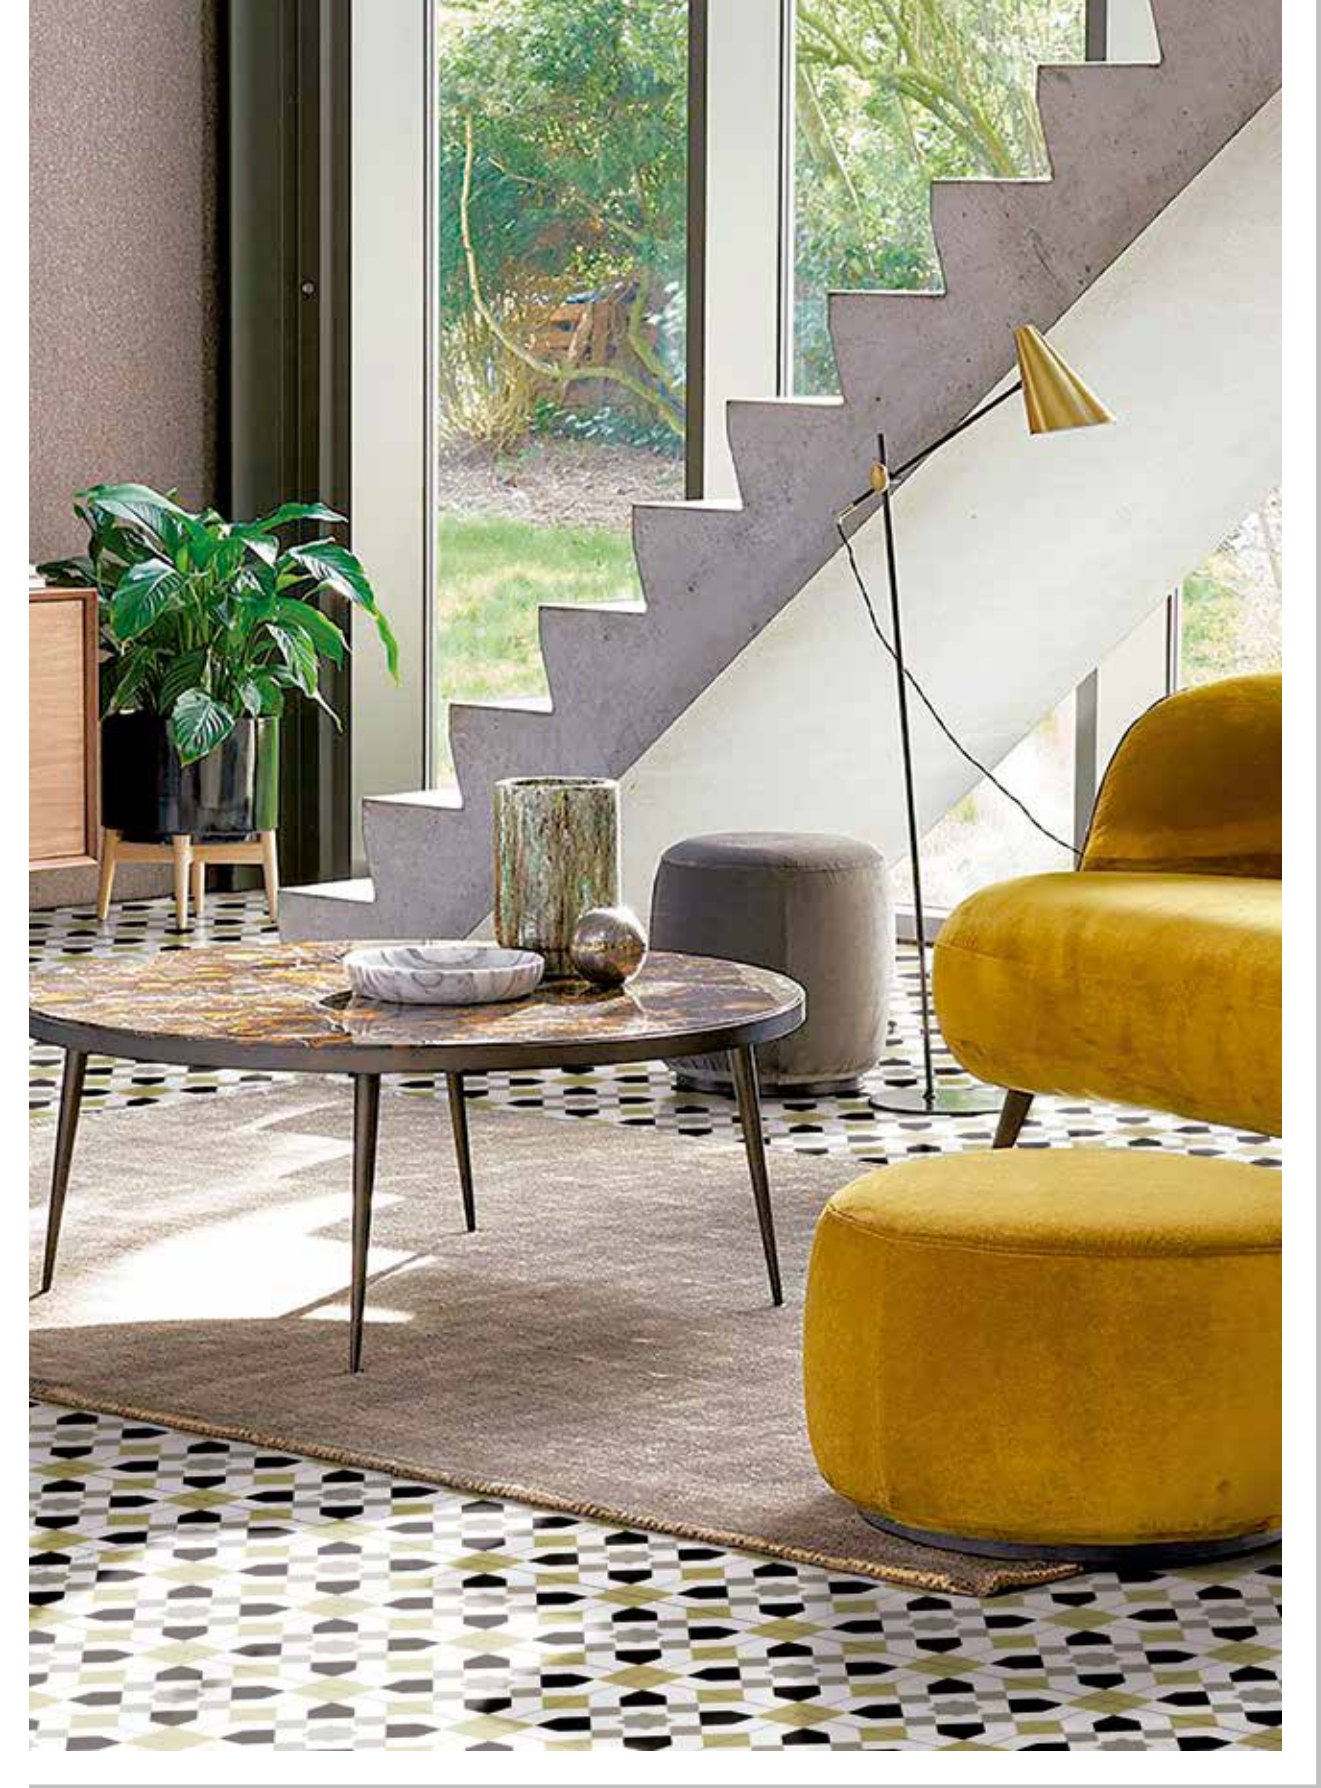

Metropolis

nanda tiles

# Metropolis

Revestimiento / pavimento  
Glazed porcelain wall and floor tile

METROPOLIS - Adison 20x20 cm / 8"x 8"

METROPOLIS - Leander 20x20 cm / 8"x 8"

METROPOLIS - Malden 20x20 cm / 8"x 8"