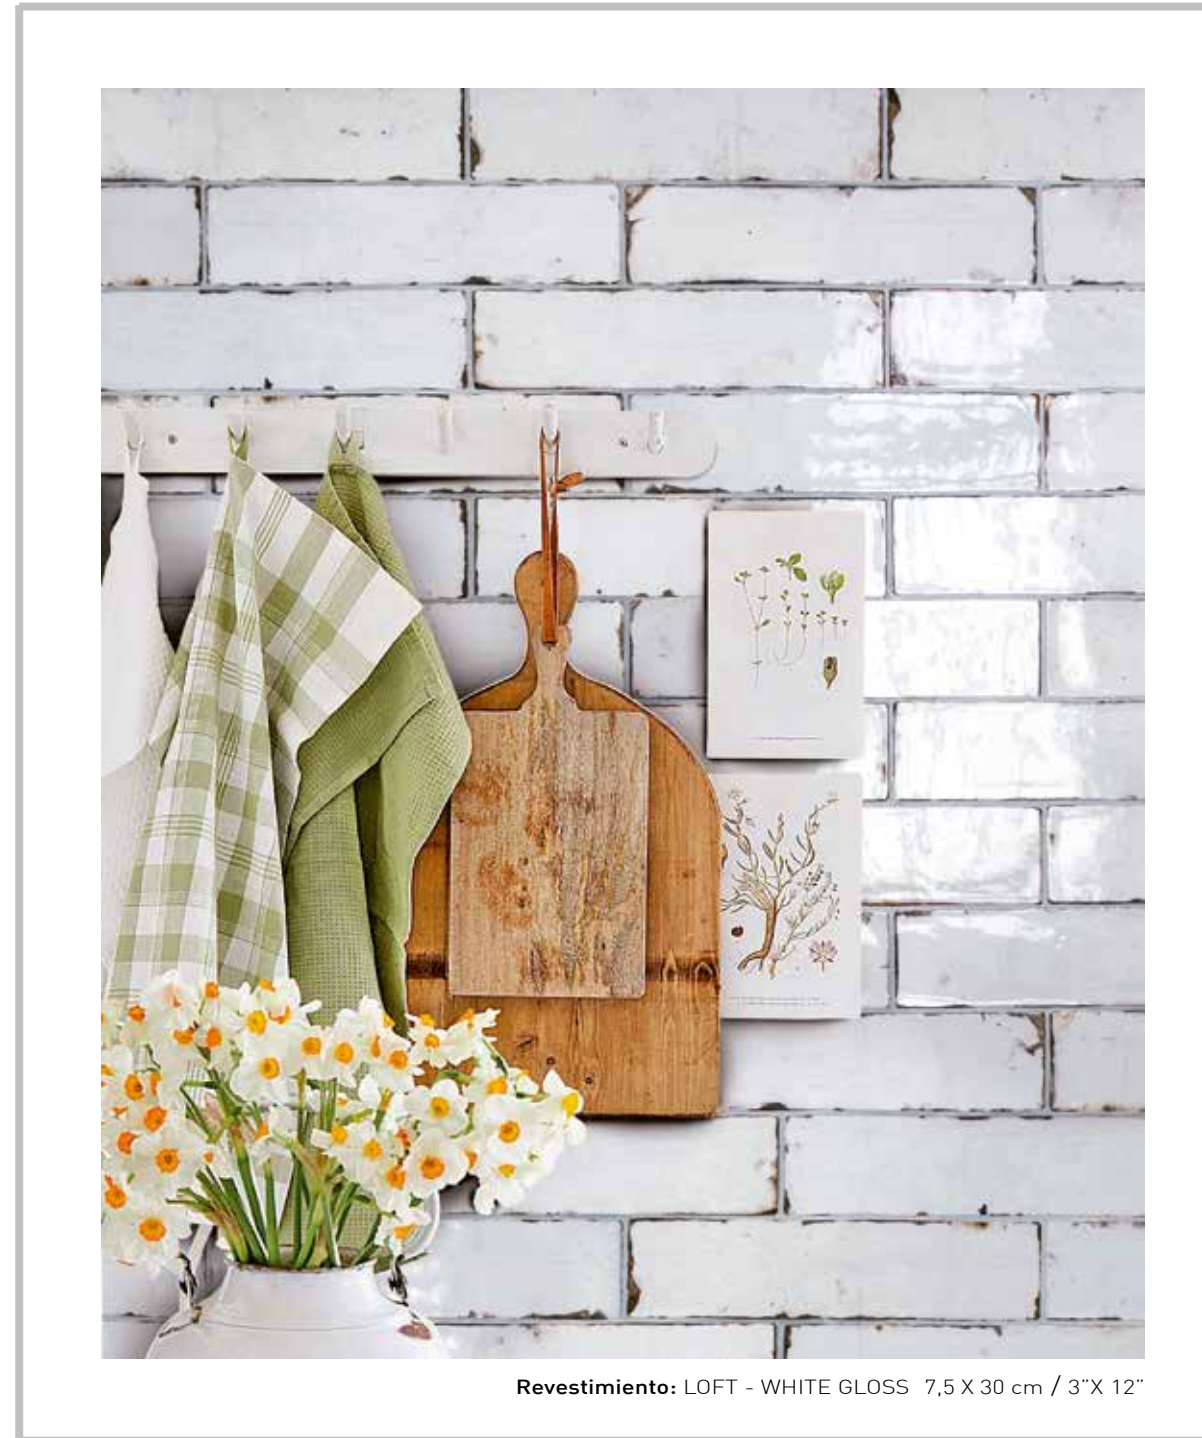

Loft

Revestimiento: LOFT - WHITE GLOSS 7,5 X 30 cm / 3"X 12"

Revestimiento: LOFT - WHITE GLOSS 7,5 X 30 cm / 3"X 12"

nanda tiles

Tel. (+34) 964 33 65 80 Tel. (+34) 619 963 790 export@velsatile.es www.nandatiles.es  
Pol. Ind. El Palmeral - Camí Miralcamp 137 - 12200 Onda (Castellón) Spain