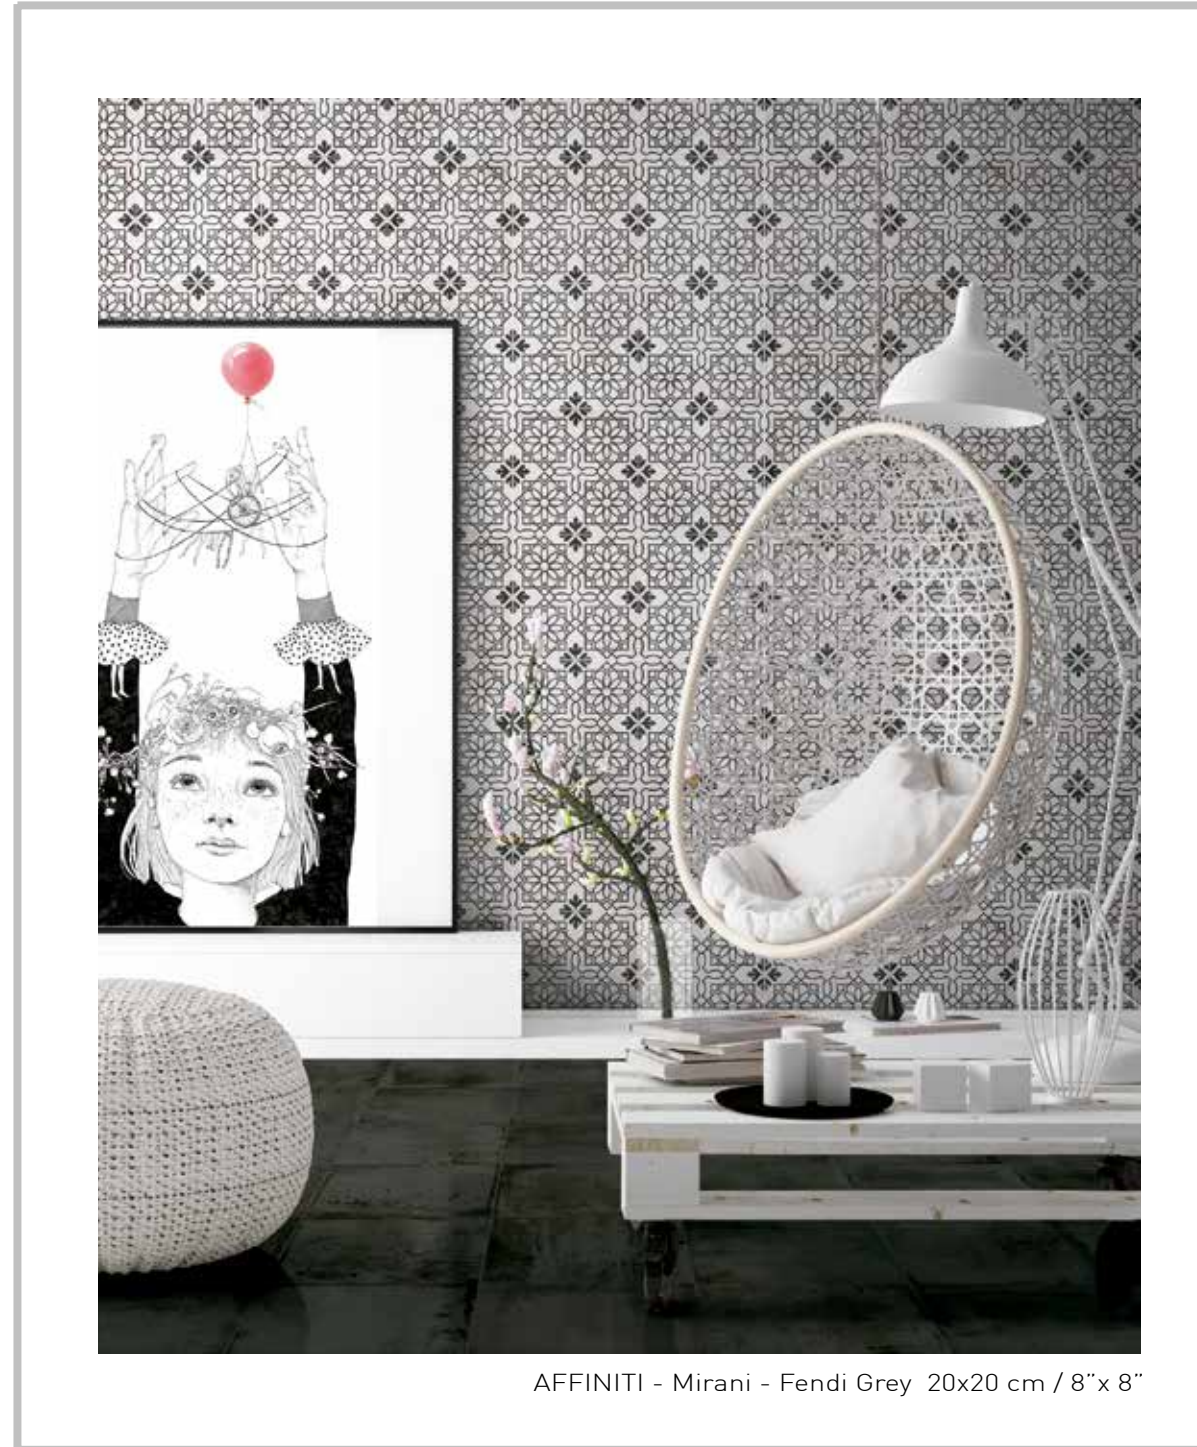

AFFINITI - Mirani - Fendi Grey 20x20 cm / 8"x 8"

nanda tiles

www.nandatiles.es

Tel. (+34) 964 33 65 80 Tel. (+34) 619 963 790 export@velsatile.es www.nandatiles.es
Pol. Ind. El Palmeral - Camí Miralcamp 137 - 12200 Onda (Castellón) Spain