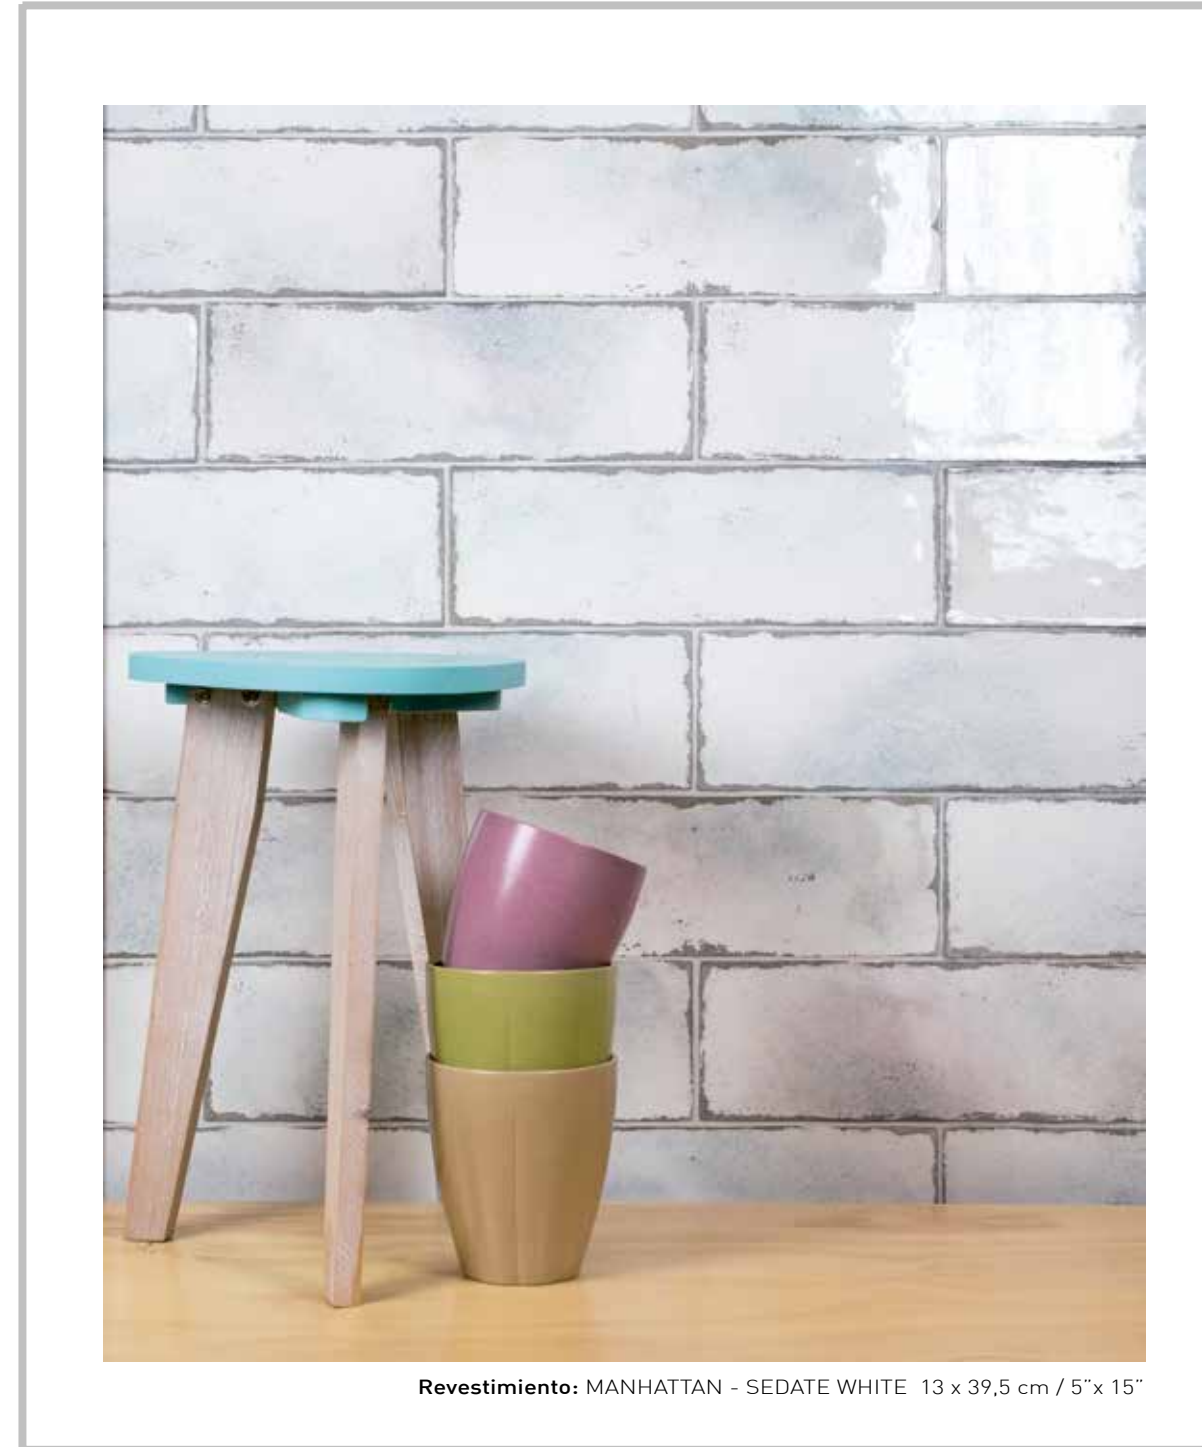

Manhattan

Revestimiento
White body glazed wall tile

Revestimiento: MANHATTAN - SEDATE WHITE 13 x 39,5 cm / 5" x 15"

www.nandatiles.es

Revestimiento: MANHATTAN - SEDATE WHITE 13 x 39,5 cm / 5" x 15"

nanda tiles