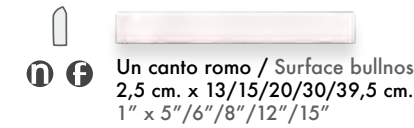

Piezas especiales / Trims and moldings