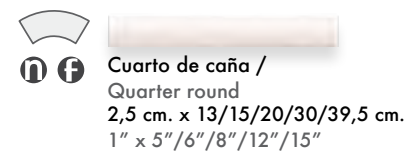

Piezas especiales / Trims and moldings