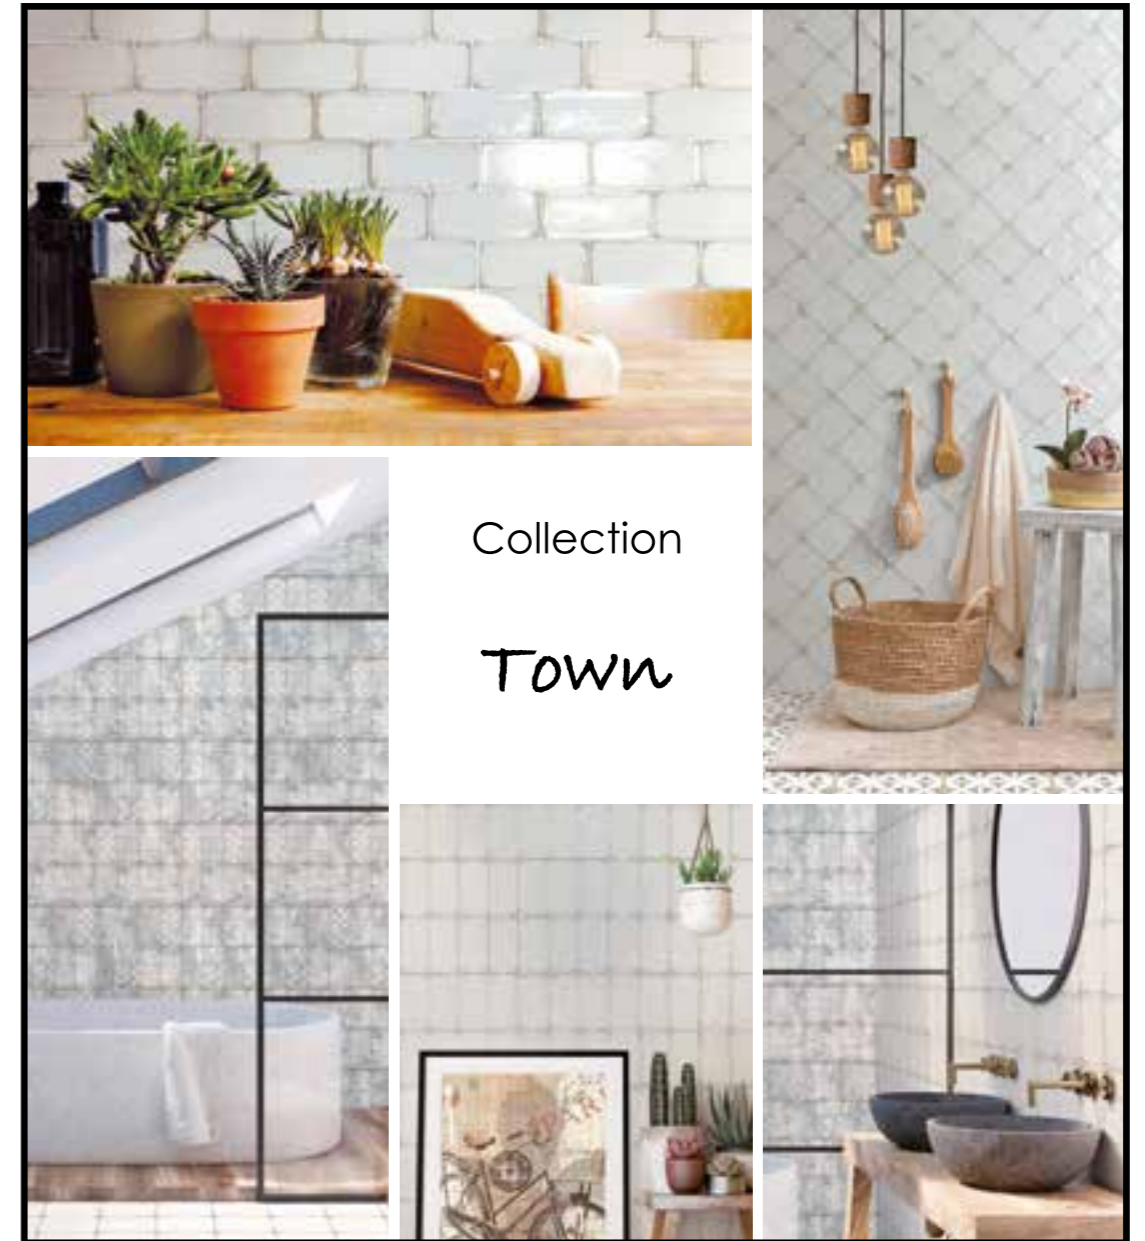

Revestimiento: Town - Lyndhurst White / 7,5x15 cm / 3"x6"

Calm
and
serenity

Calm and serenity.

Collection
TOWN

REVESTIMIENTO / WHITE BODY GLAZED WALL TILE / FAÏENCE

TOWN

Lyndhurst White

DIGITAL CRACKLE

FORMATOS / SIZES / FORMATS

10x10 cm / 4"x4"

7,5x15 cm / 3"x6"

Revestimiento: Town - Lyndhurst White / 7,5x15 cm / 3"x6"

packing	piezas caja pieces box	m ² caja sq.m. box	kg caja kg box	cajas palet boxes pallet	m ² palet sq.m. pallet	kg palet kg pallet
10x10 cm / 4"x4"	50	0,50	7,5	120	60,00	920
7,5x15 cm / 3"x6"	44	0,50	8,0	120	60,00	980

TOWN

Milo Mix Blue

DIGITAL CRACKLE

FORMATOS / SIZES / FORMATS

7,5x15 cm / 3"x6"

packing	piezas caja pieces box	m ² caja sq.m. box	kg caja kg box	cajas palet boxes pallet	m ² palet sq.m. pallet	kg palet kg pallet
7,5x15 cm / 3"x6"	44	0,50	8,0	120	60,00	980

Revestimiento: Town - Lyndhurst White - Milo Mix Blue / 7,5x15 cm / 3"x6" Pavimento: Grafton - Pearl White / 20x20 cm / 8"x8"