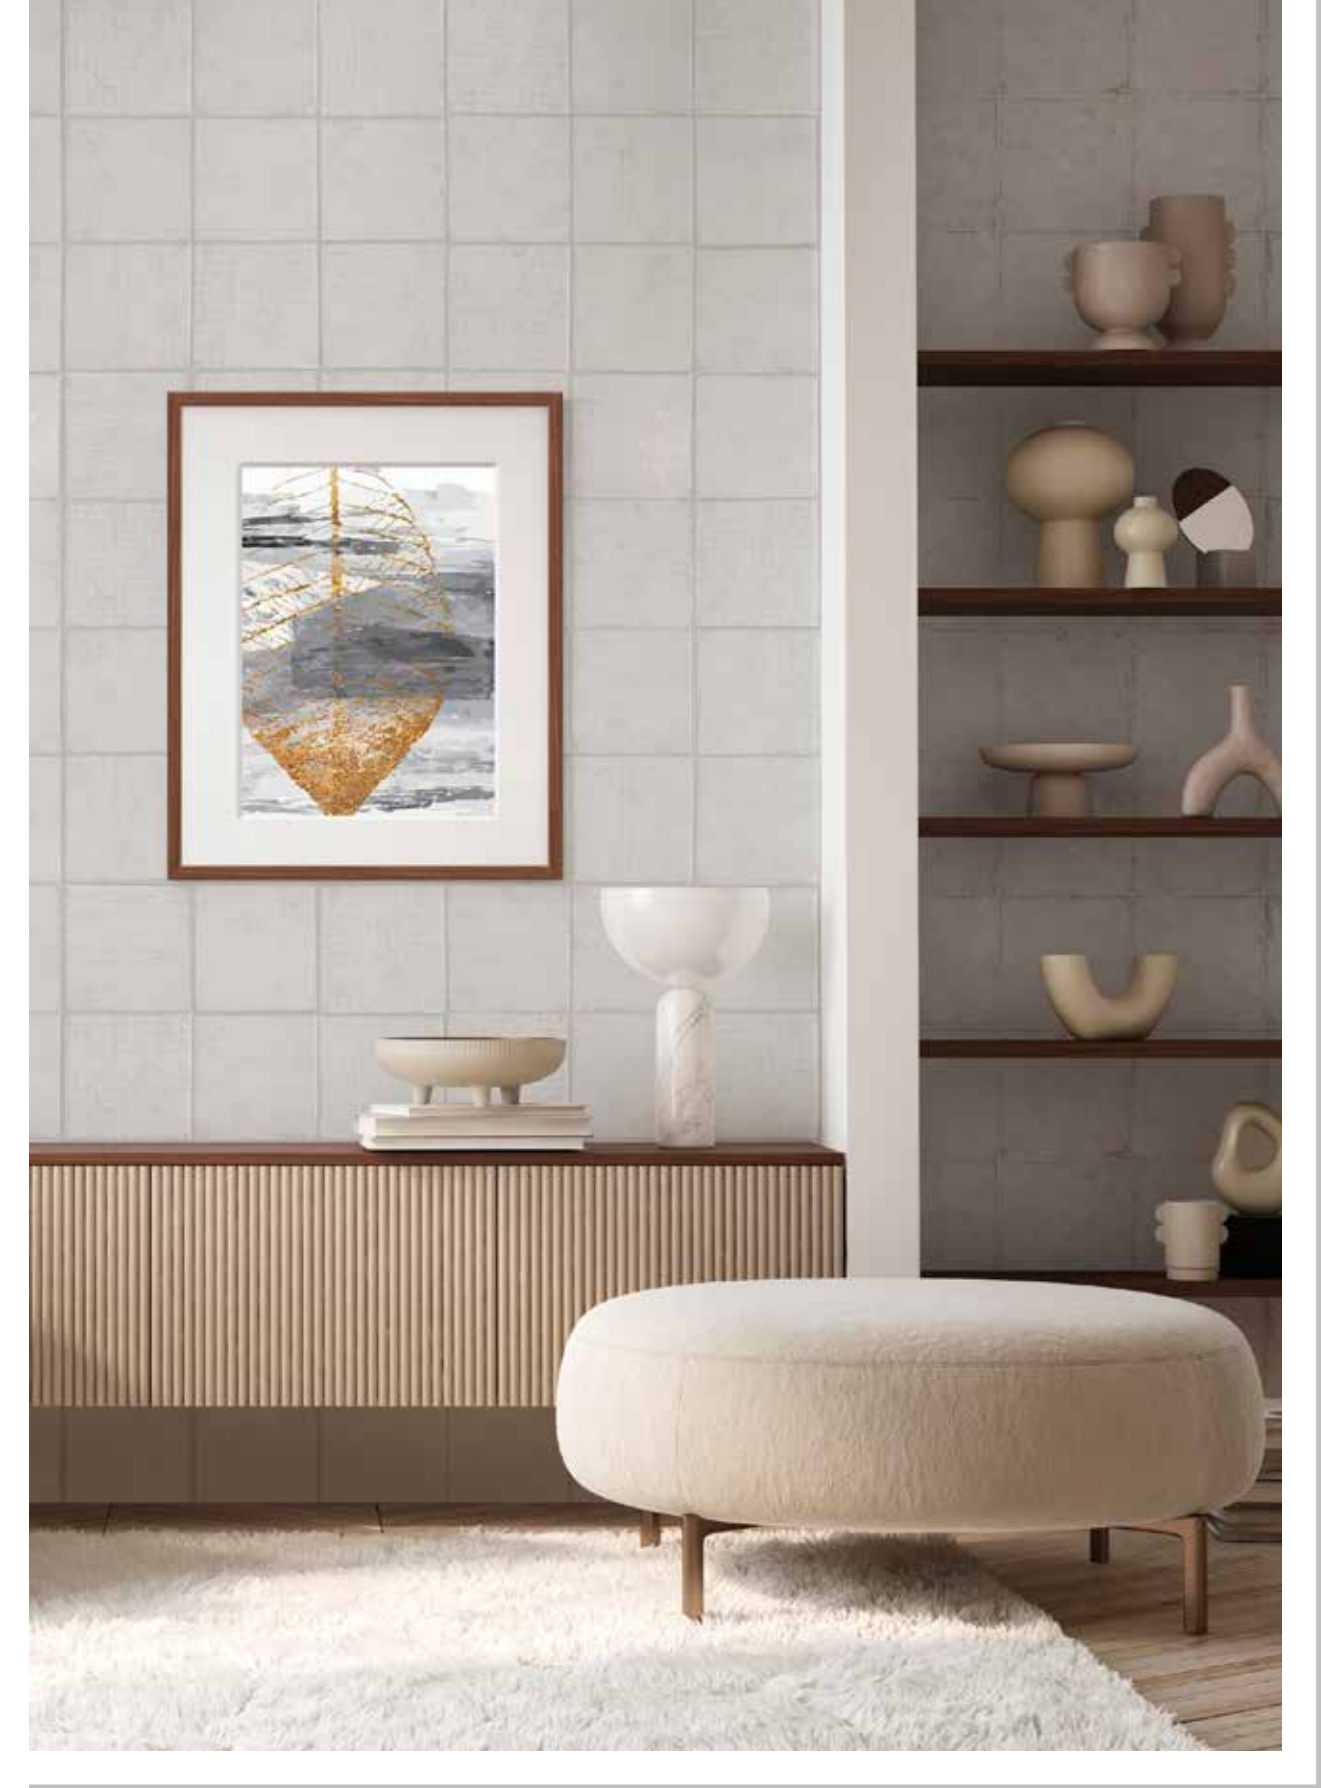

Temperly

nanda tiles