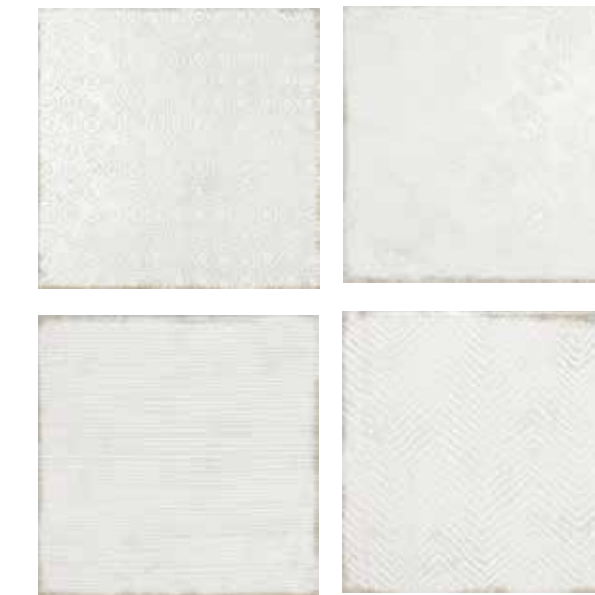

# Temperly

Revestimiento / pavimento  
Glazed porcelain wall and floor tile

Serena Mix 63

Formato 10x10 cm  
Size 4"x4"

Cambria

Serena Mix 20

Formato 20x20 cm  
Size 8"x8"

Cambria