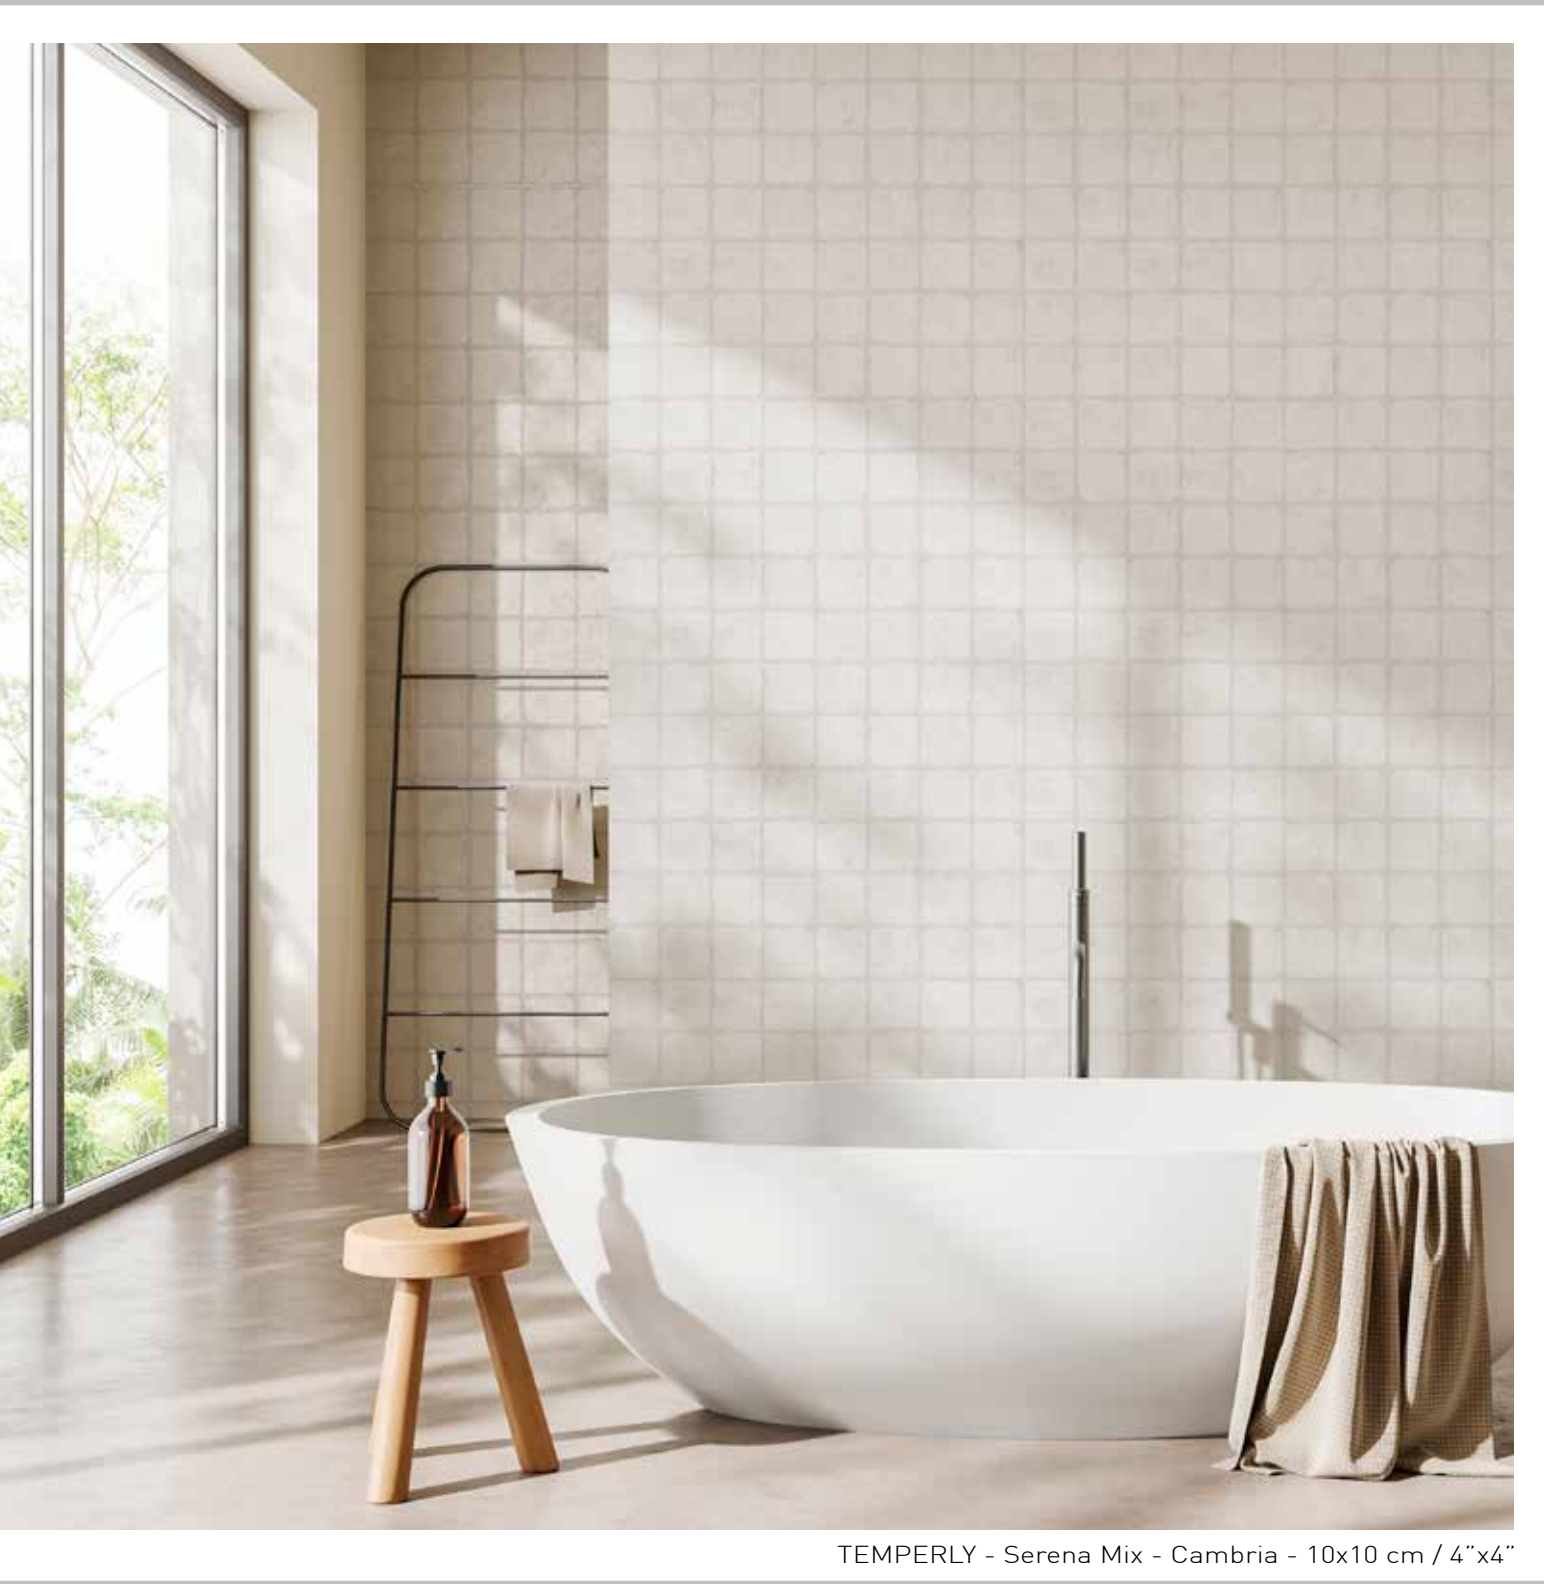

# Temperly

Function. Elegance. Harmony.

TEMPERLY - Serena Mix - Cambria - 10x10 cm / 4"x4"

nanda tiles

TEMPERLY - Serena Mix - Cambria - 20x20 cm / 8"x8"

nanda tiles

Tel. (+34) 964 33 65 80 info@nandatiles.es  
Pol. Ind. El Palmeral - Camí Miralcamp 137 - 12200 - Onda (Castellón) Spain