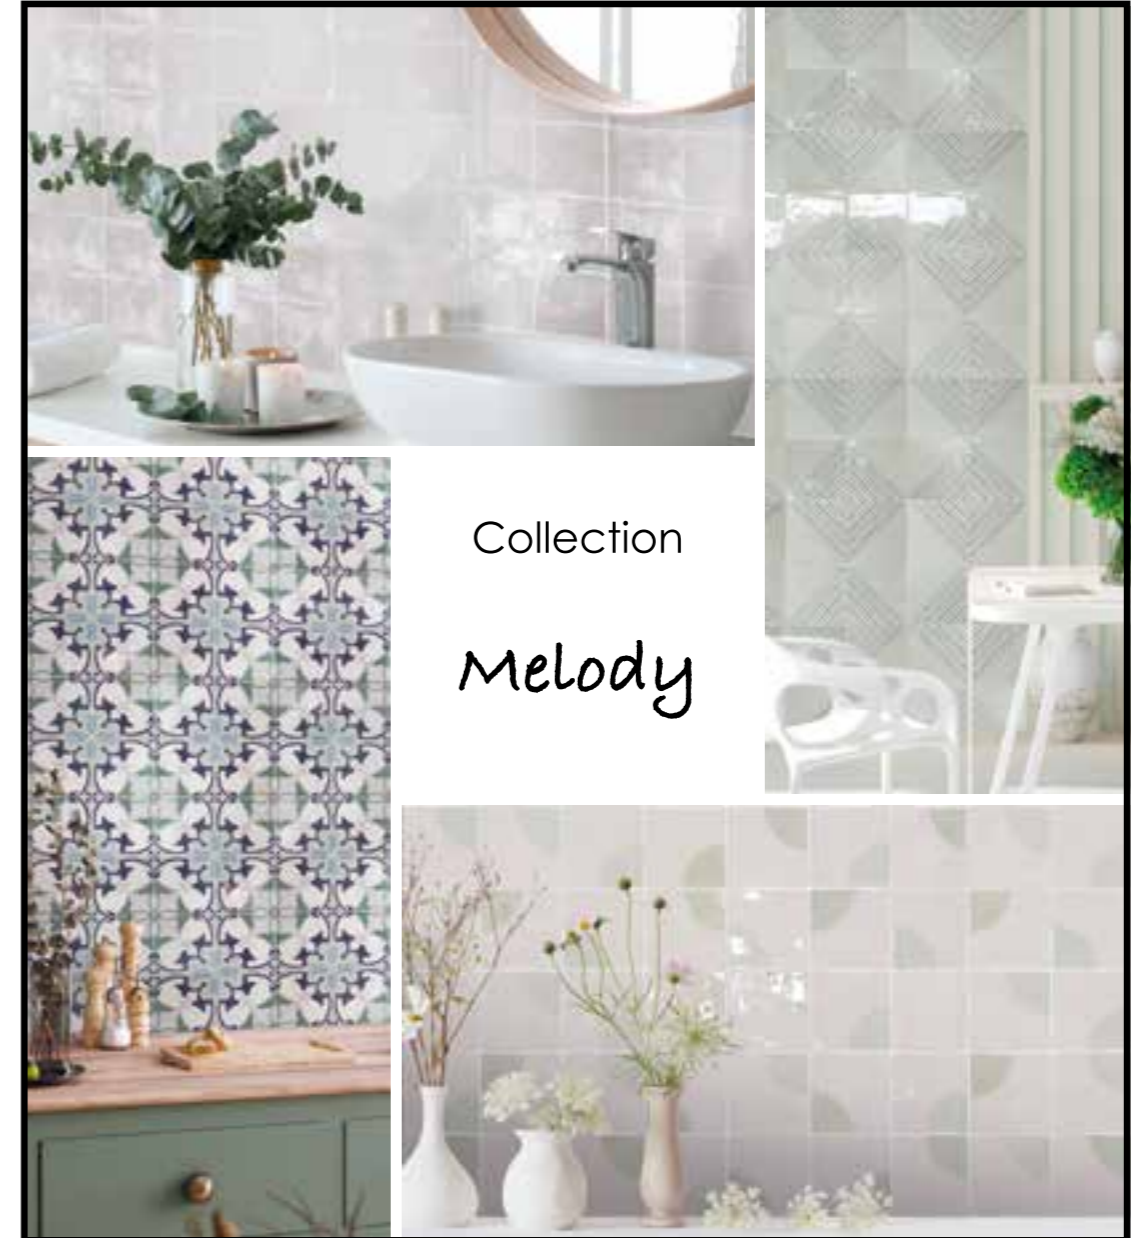

Revestimiento: Melody - Leilani / 13x13 cm / 5"x5"

Tile
Bliss

Tile bliss.

Collection
Melody

REVESTIMIENTO / WHITE BODY GLAZED WALL TILE / FAÏENCE

Revestimiento: Melody - Paris / 13x13 cm / 5"x5"

Revestimiento: Melody - Violeta - Lyric Blue / 13x13 cm / 5"x5"

Melody

FORMATOS / SIZES / FORMATS
13x13 cm / 5"x5"

Easton White

Mint Grey

Eme Ash

Lyric Blue

Leilani

Violeta