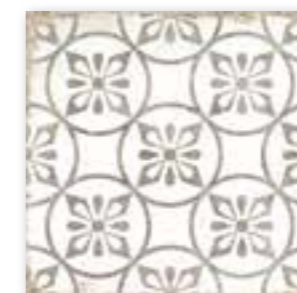

FORMATOS / SIZES / FORMATS
20x20 cm / 8"x8"

Pearl White

Parnel

Mina

Abbey Blue

Capel Blue

Dorset Blue

Abbey Taupe