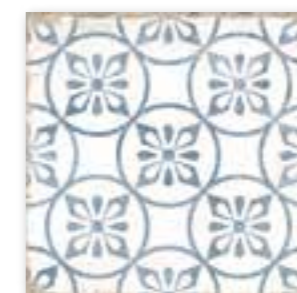

FORMATOS / SIZES / FORMATS
20x20 cm / 8"x8"

Pearl White

Parnel

Mina

Abbey Blue

Capel Blue

Dorset Blue

Abbey Taupe