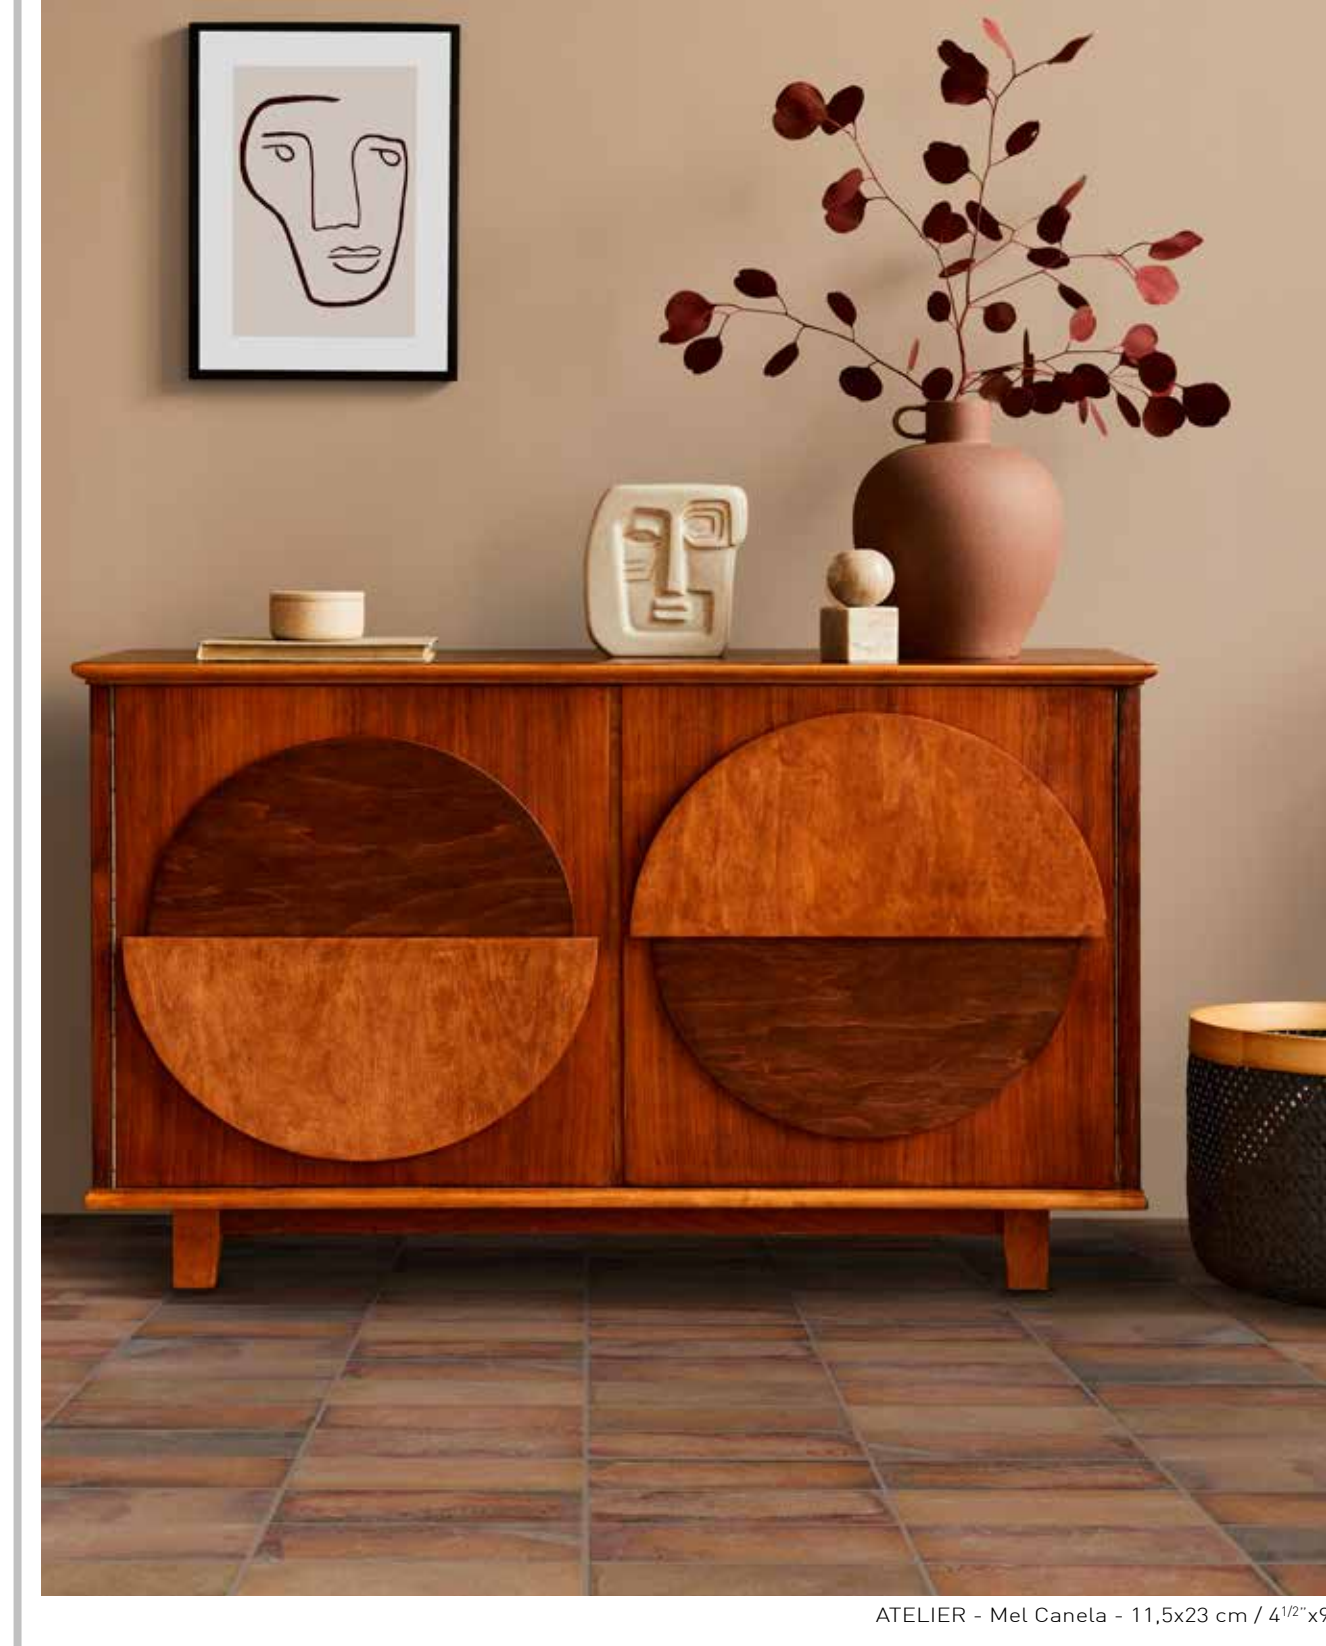

# Atelier

Beauty Beyond Natural

ATELIER - Oyster White - Rubina Brown - 11,5x23 cm / 4 1/2" x 9"

[www.nandatiles.es](http://www.nandatiles.es)

ATELIER - Mel Canela - 11,5x23 cm / 4 1/2" x 9"

nanda tiles

Tel. (+34) 964 33 65 80 [export@nandatiles.es](mailto:export@nandatiles.es)  
Pol. Ind. El Palmeral - Camí Miralcamp 137 - 12200 - Onda (Castellón) Spain

# Atelier

Indoor - outdoor porcelain; home, pool and garden collection for walls and floors.

ATELIER - Oyster White - 11,5x23 cm / 4 1/2" x 9"

ATELIER - Dusty Rose - 11,5x23 cm / 4 1/2" x 9"

ATELIER - Tranquil Blue - 11,5x23 cm / 4 1/2" x 9"

ATELIER - Sage Leaf - 11,5x23 cm / 4 1/2" x 9"

ATELIER - Oxid Blue - 11,5x23 cm / 4 1/2" x 9"

ATELIER - Brompton Berry - 11,5x23 cm / 4 1/2" x 9"

ATELIER - Volcan Green - 11,5x23 cm / 4 1/2" x 9"

ATELIER - Mel Canela - 11,5x23 cm / 4 1/2" x 9"