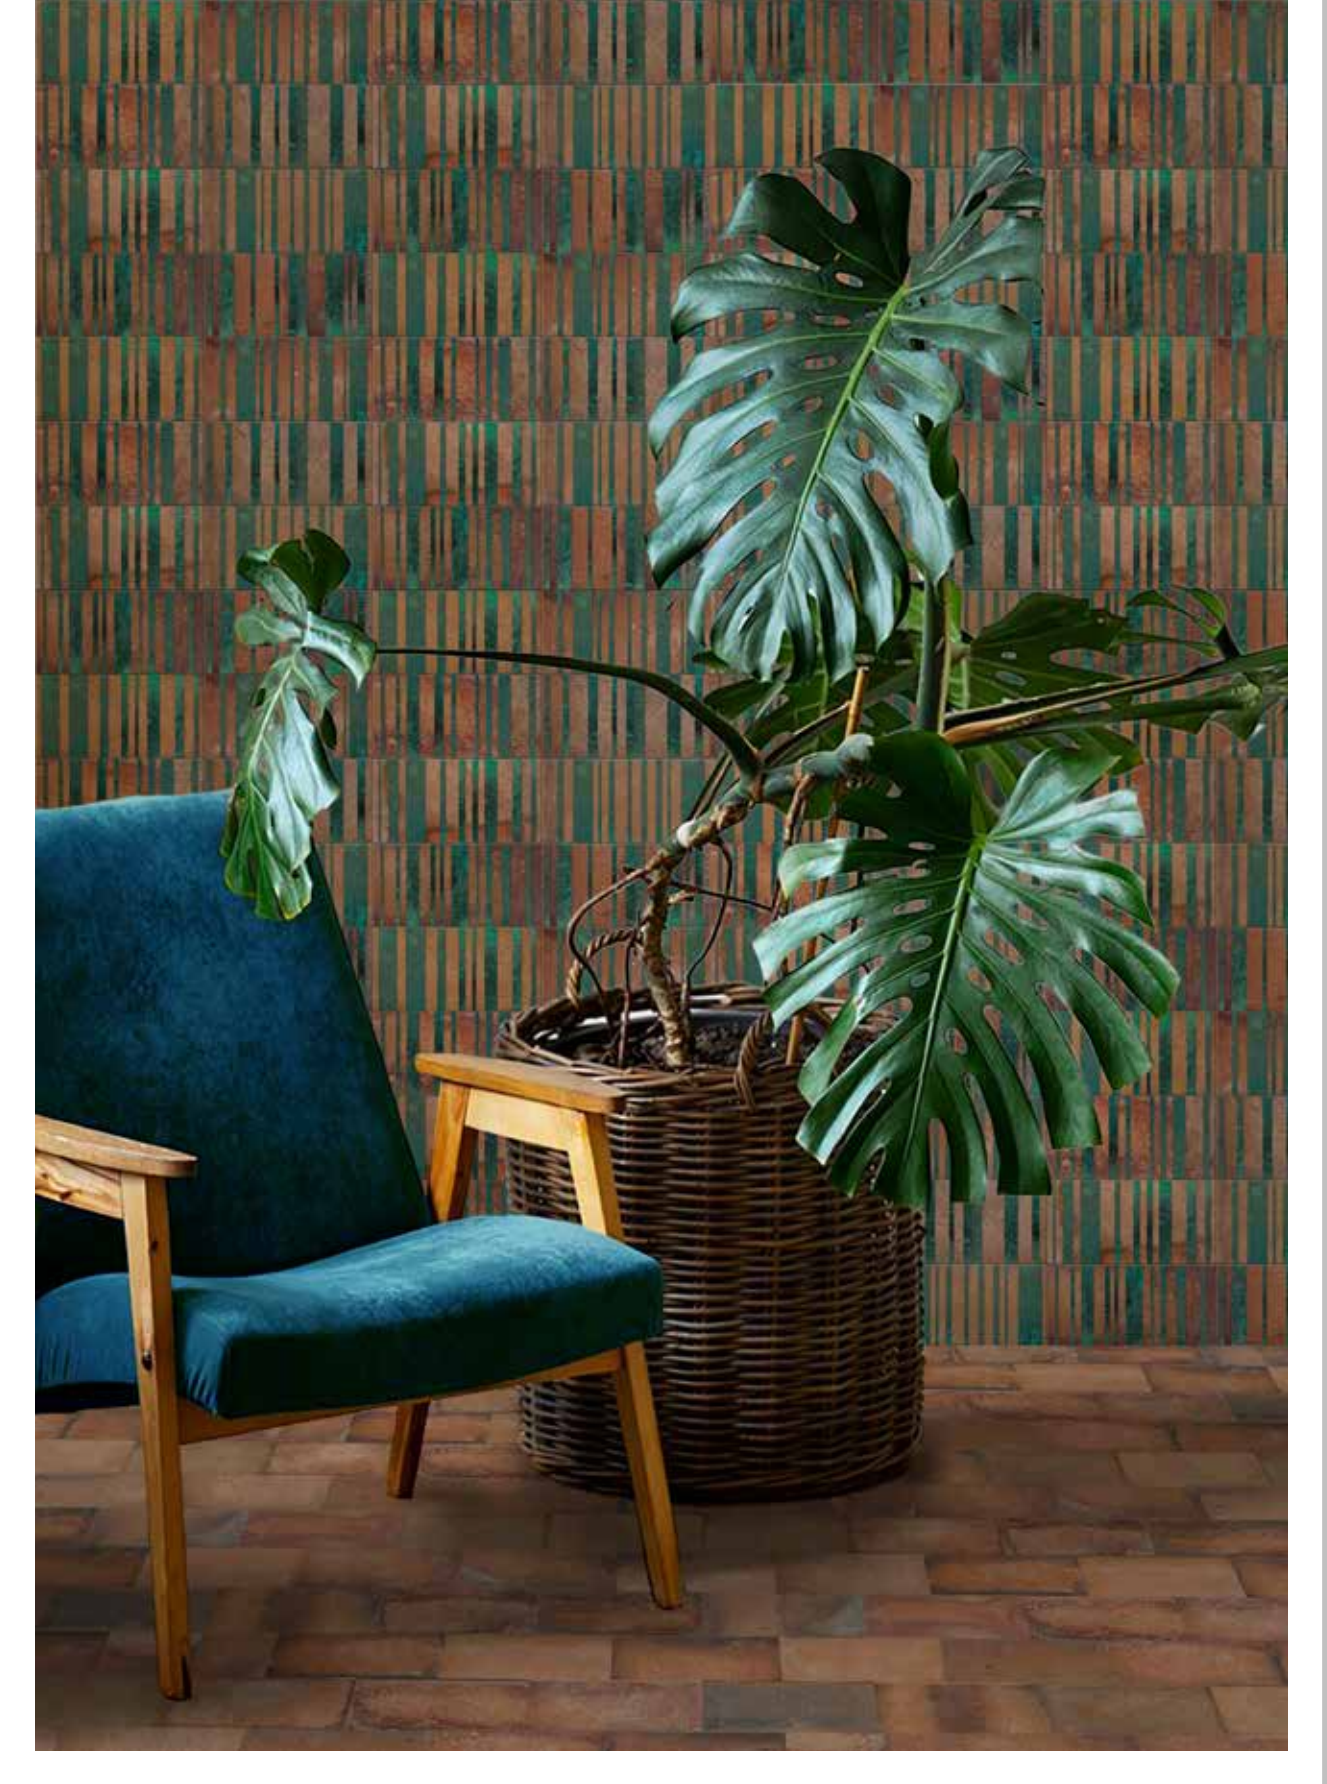

Atelier

nanda tiles